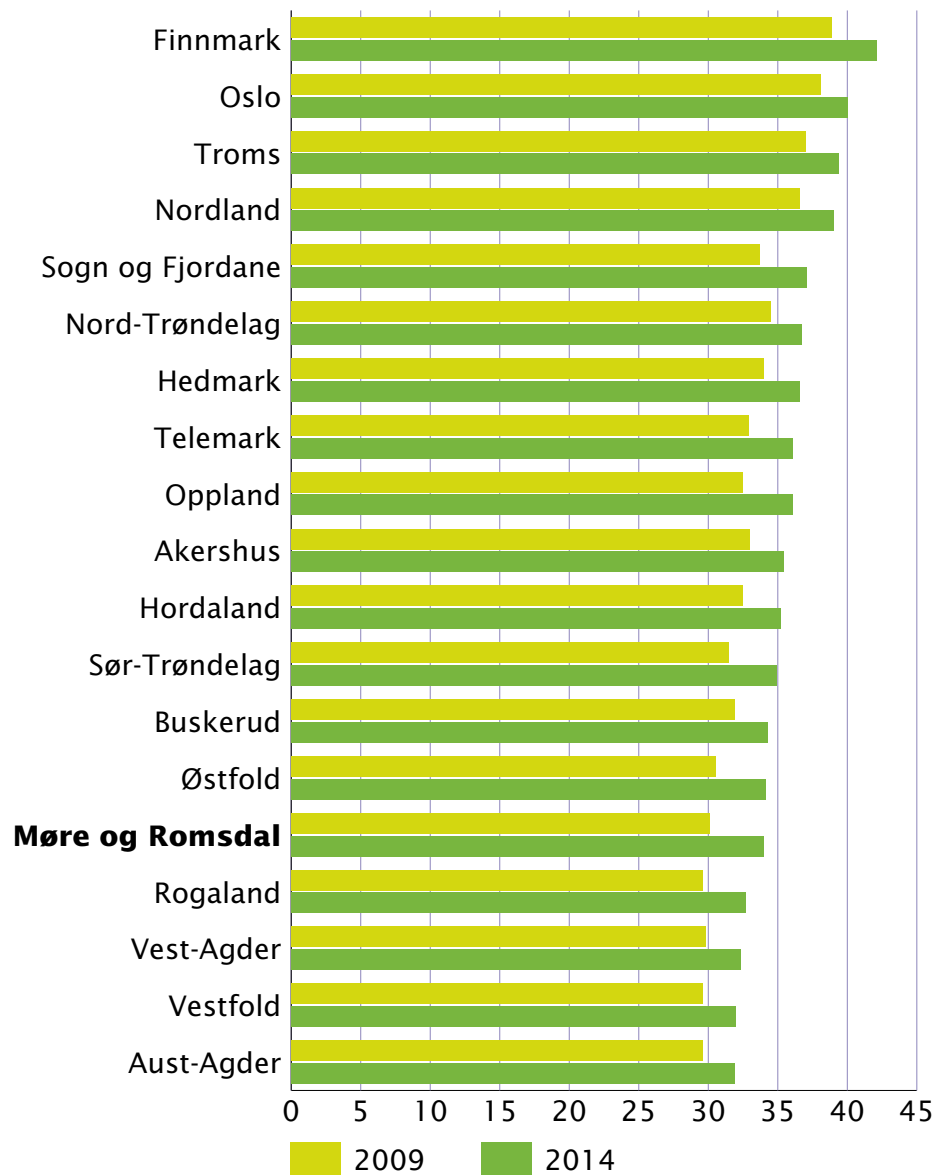

Del kvinner blant leiarar, rangering av fylka, prosent

Kjelde: SSB

Møre og Romsdal
fylkeskommune

www.mrfylke.no/statistikk