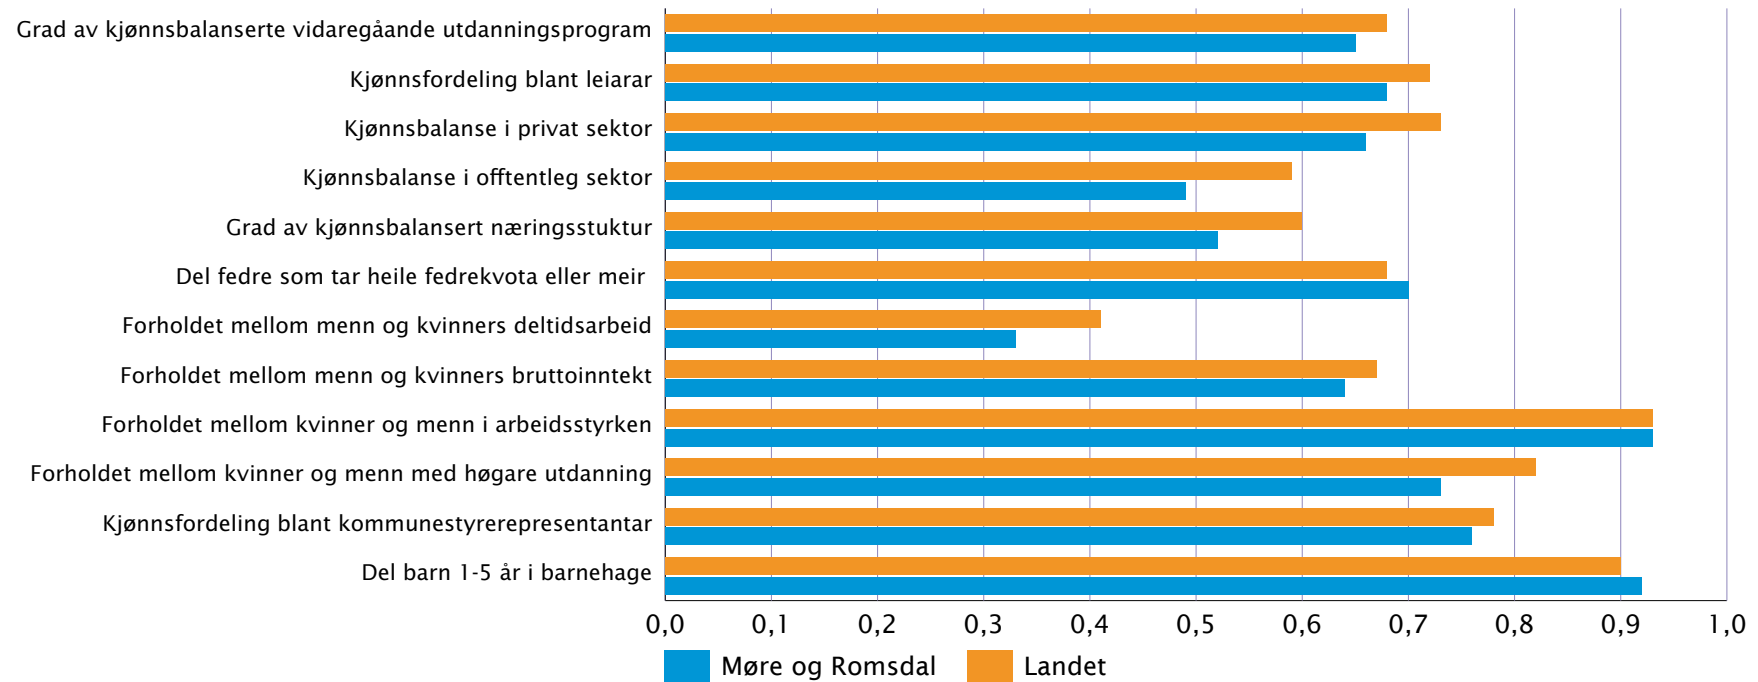

# Indikatorar for kjønnslikestilling – skår for Møre og Romsdal og landet, 2014

Kjelde: SSB

Møre og Romsdal  
fylkeskommune

[www.mrfylke.no/statistikk](http://www.mrfylke.no/statistikk)