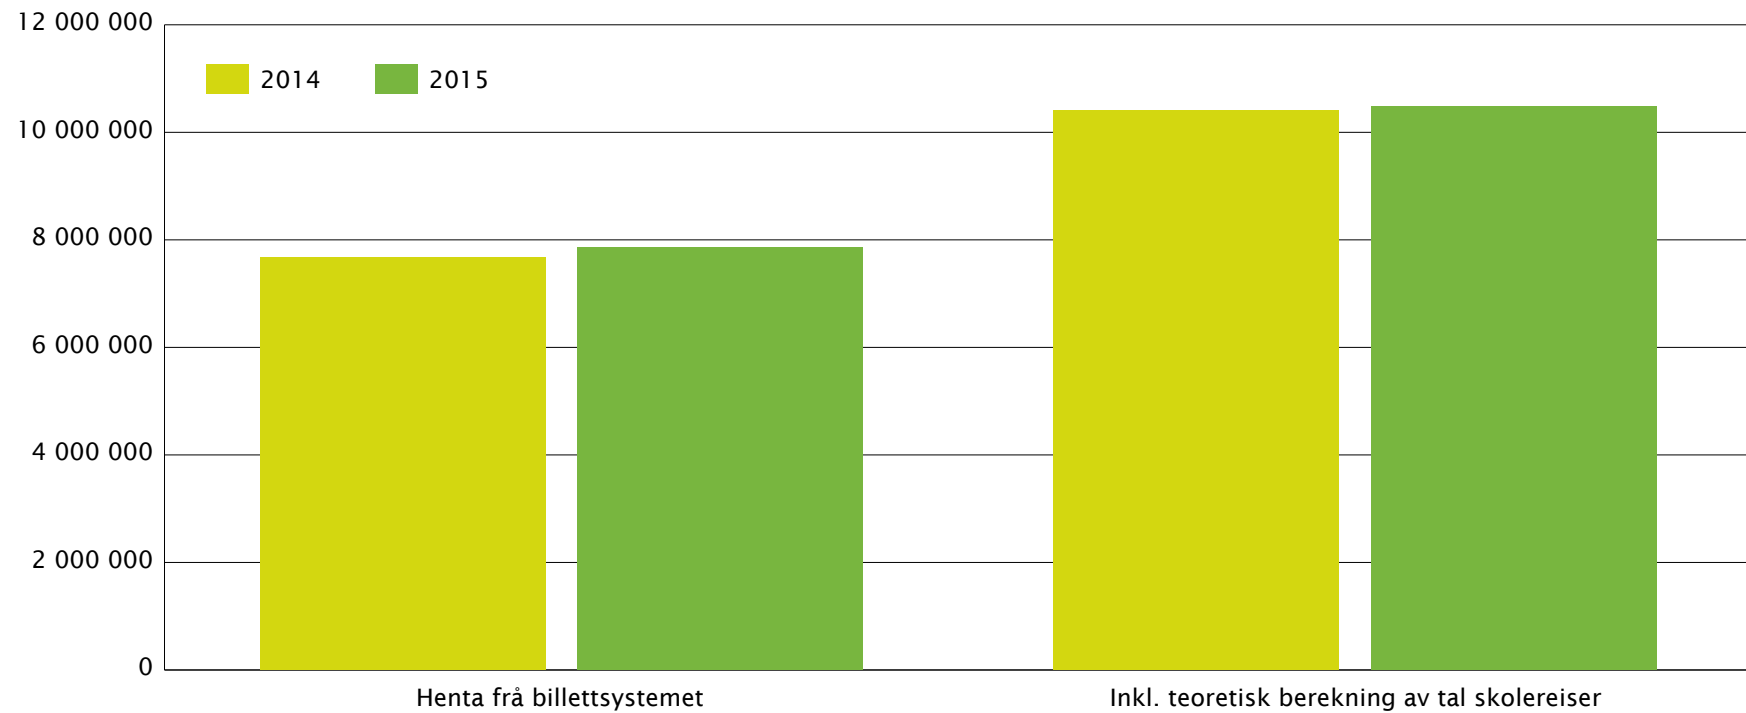

Kollektivreiser i Møre og Romsdal, 2014 -2015

Kjelde: Møre og Romsdal fylkeskommune sitt elektroniske billetteringsystem

Møre og Romsdal
fylkeskommune

www.mrfylke.no/statistikk