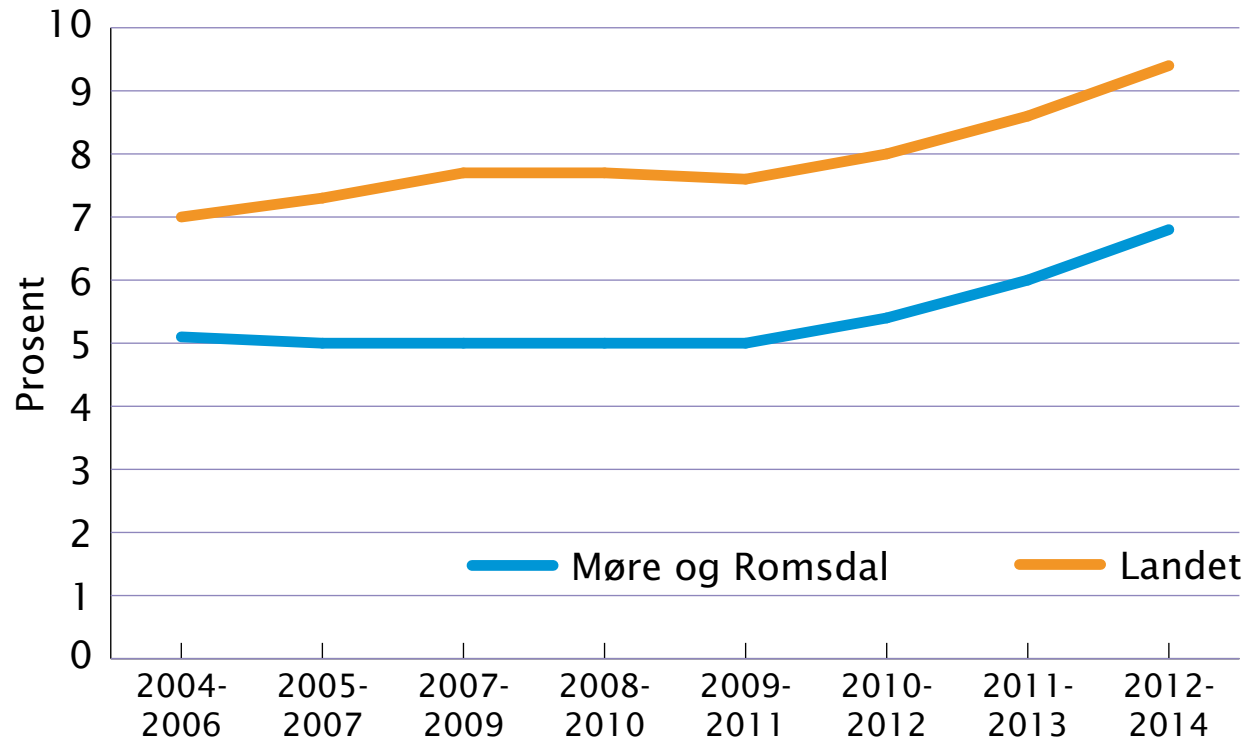

# Del barn under 18 år i vedvarande låginntektsfamiljar, treårsperiode

Kjelde: SSB

Møre og Romsdal  
fylkeskommune

[www.mrfylke.no/statistikk](http://www.mrfylke.no/statistikk)