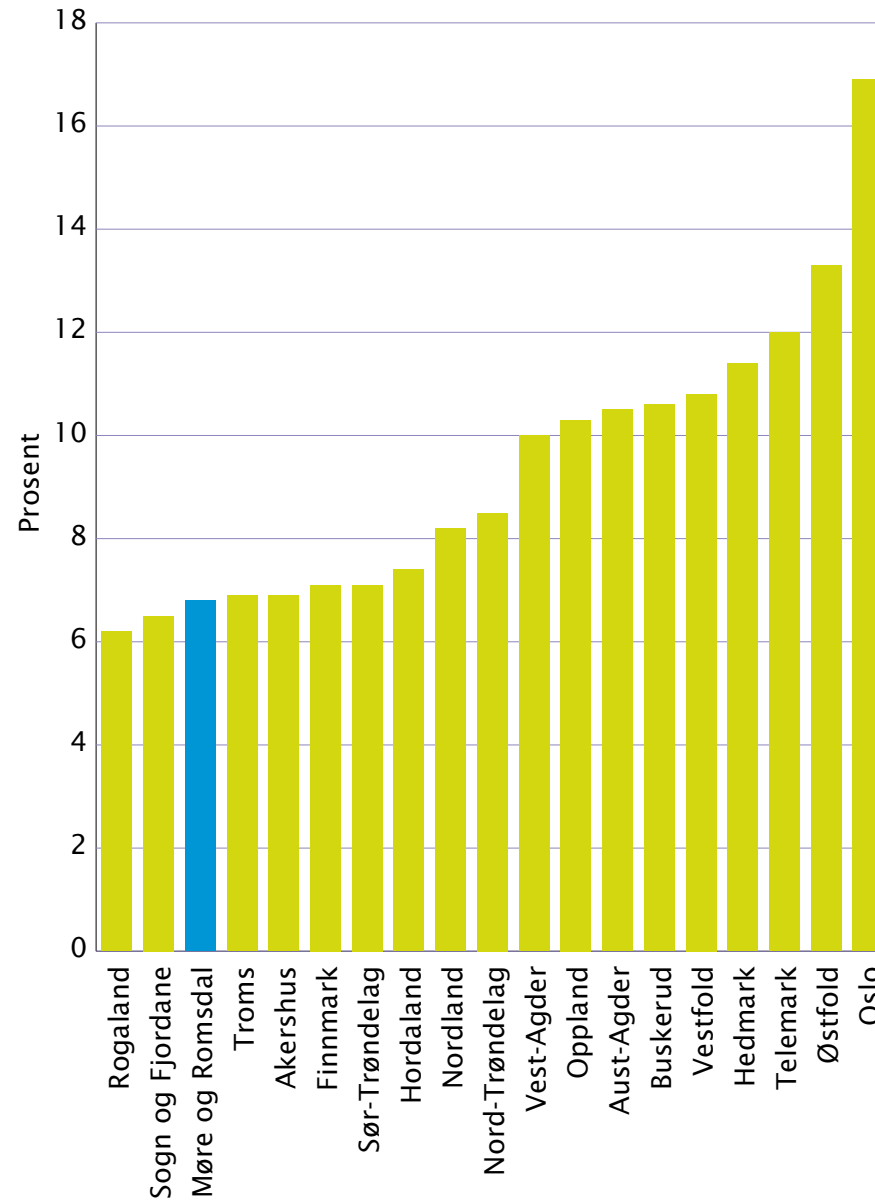

# Del barn under 18 år i vedvarande låginntektsfamiljar, 2012-2014

Kjelde: SSB

Møre og Romsdal  
fylkeskommune

[www.mrfylke.no/statistikk](http://www.mrfylke.no/statistikk)