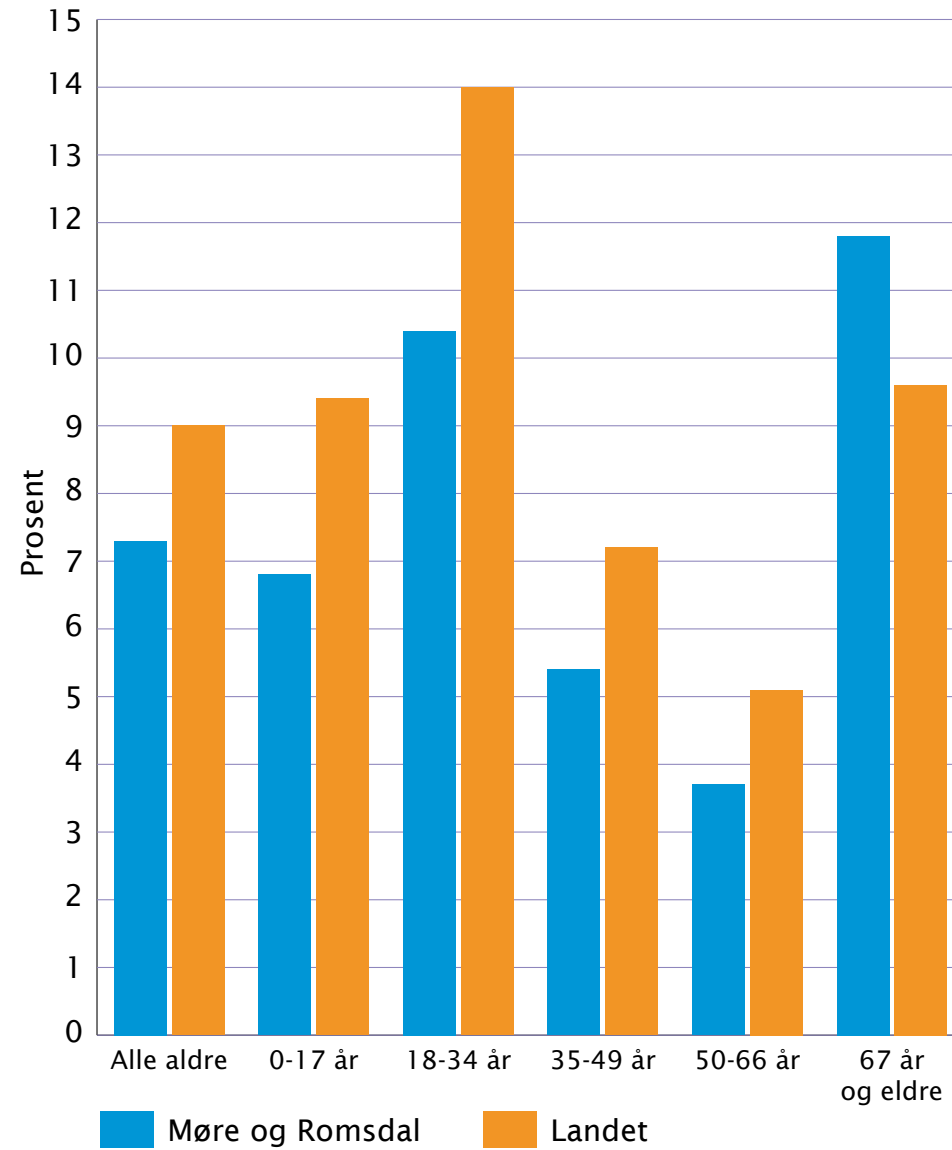

# Relativ del personar i hushald med vedvarande låginntekt, 2012-2014

Kjelde: SSB

Møre og Romsdal  
fylkeskommune

[www.mrfylke.no/statistikk](http://www.mrfylke.no/statistikk)