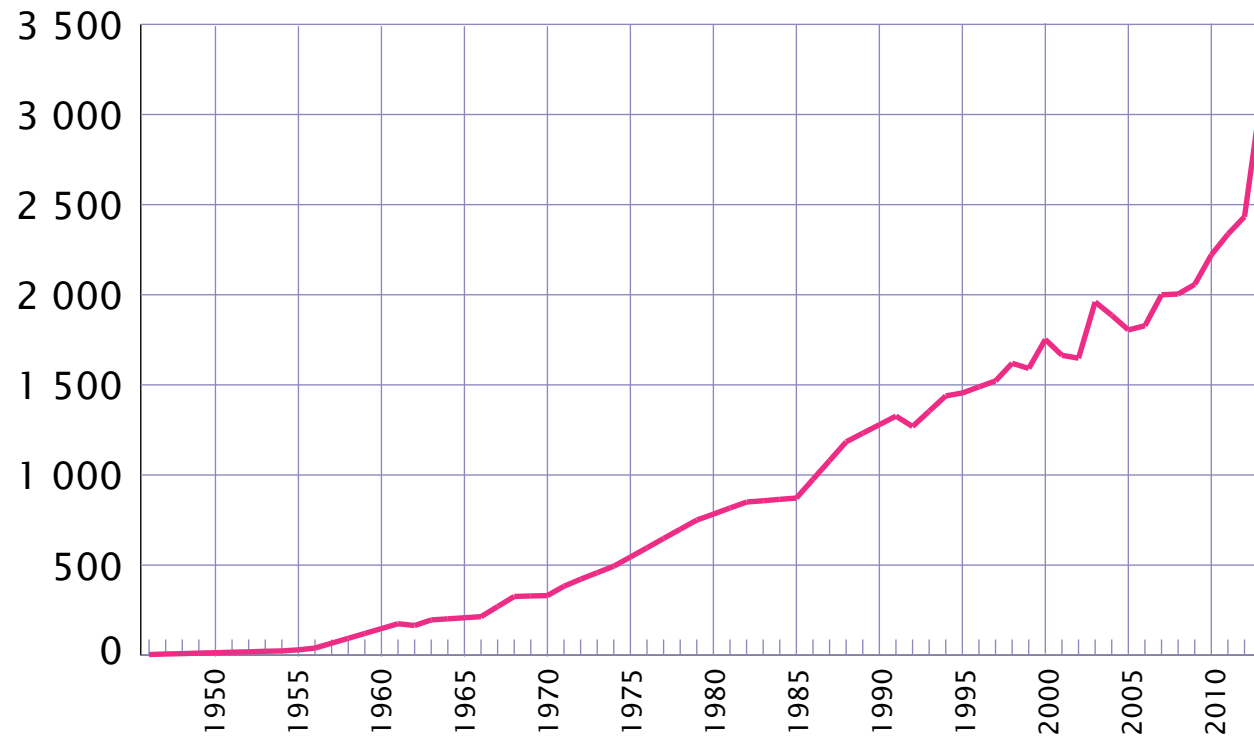

# Havsule, tal på reir i bruk i teljeområdet på Runde, 1946-2013

Kjelde: NINA/SEAPOP

Møre og Romsdal  
fylkeskommune

[www.mrfylke.no/statistikk](http://www.mrfylke.no/statistikk)