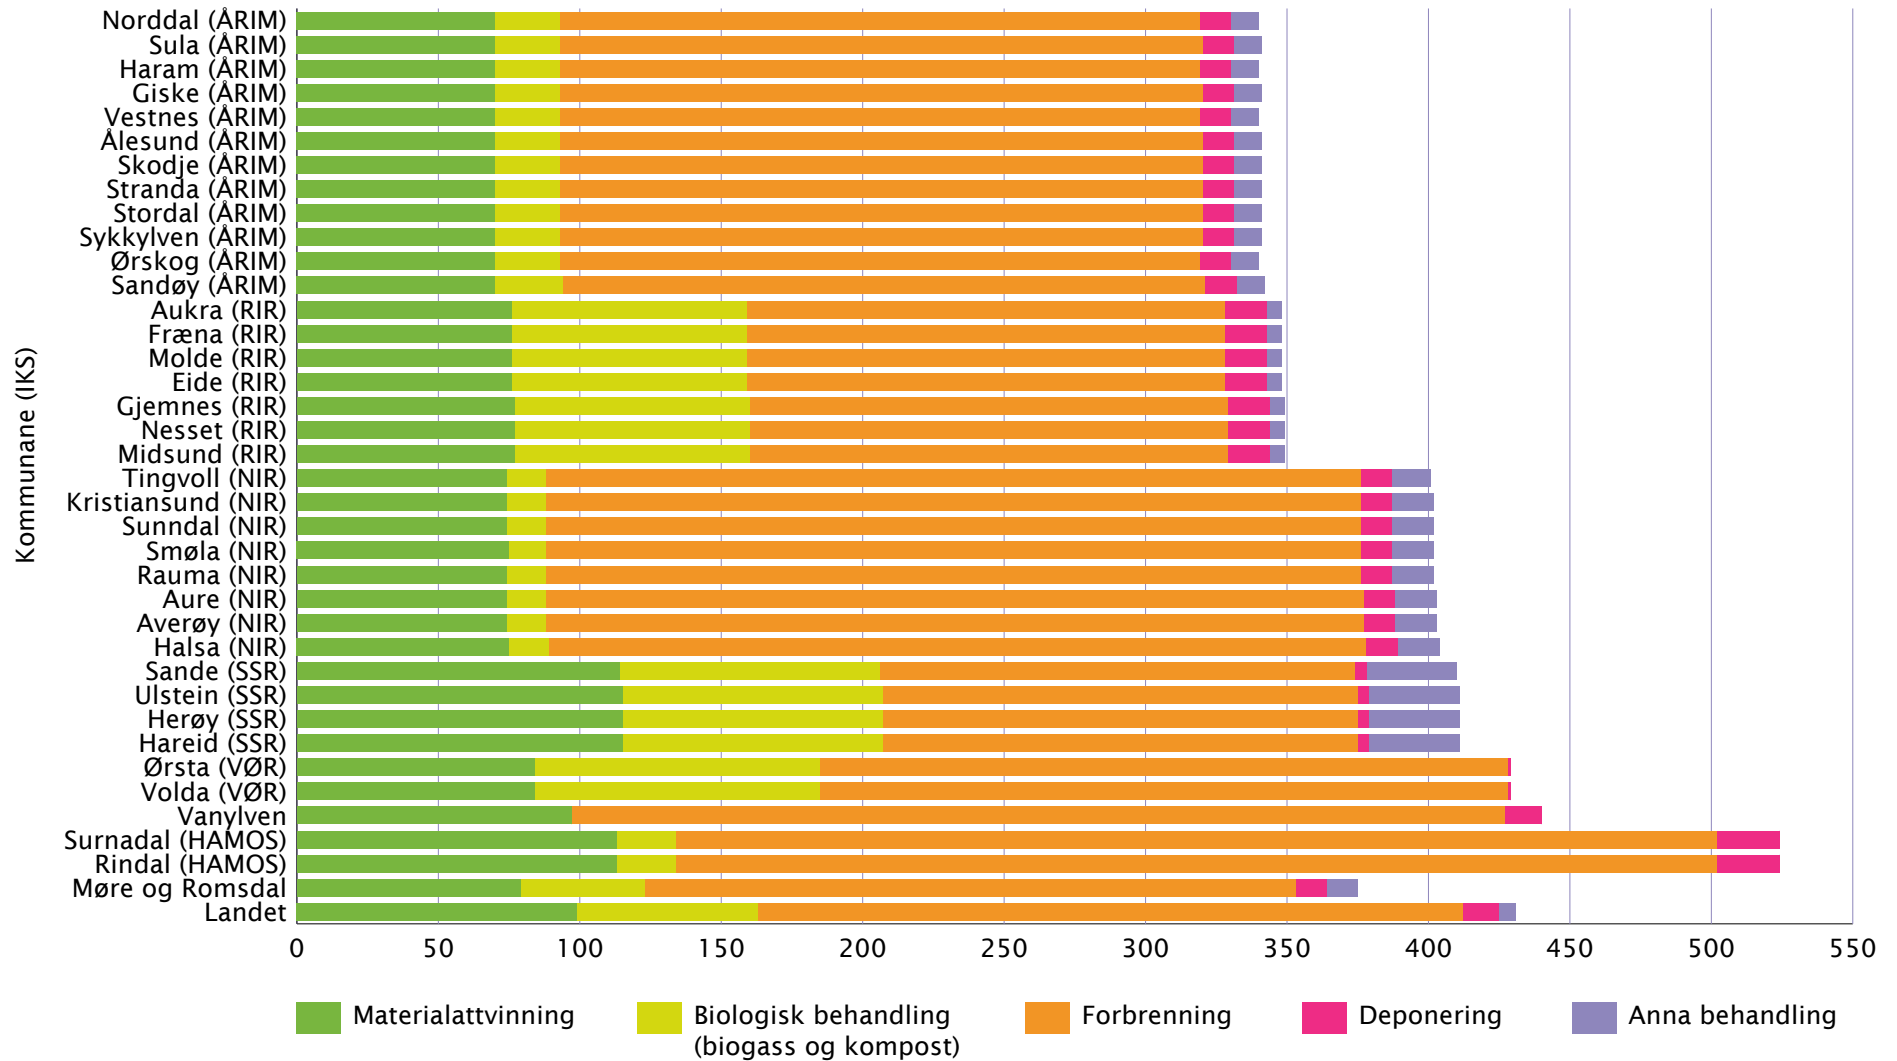

Hushaldsavfall i kilogram per innbygger per år fordelt på behandlingsmetode i 2015

Kjelde: SSB

Møre og Romsdal
fylkeskommune

www.mrfylke.no/statistikk