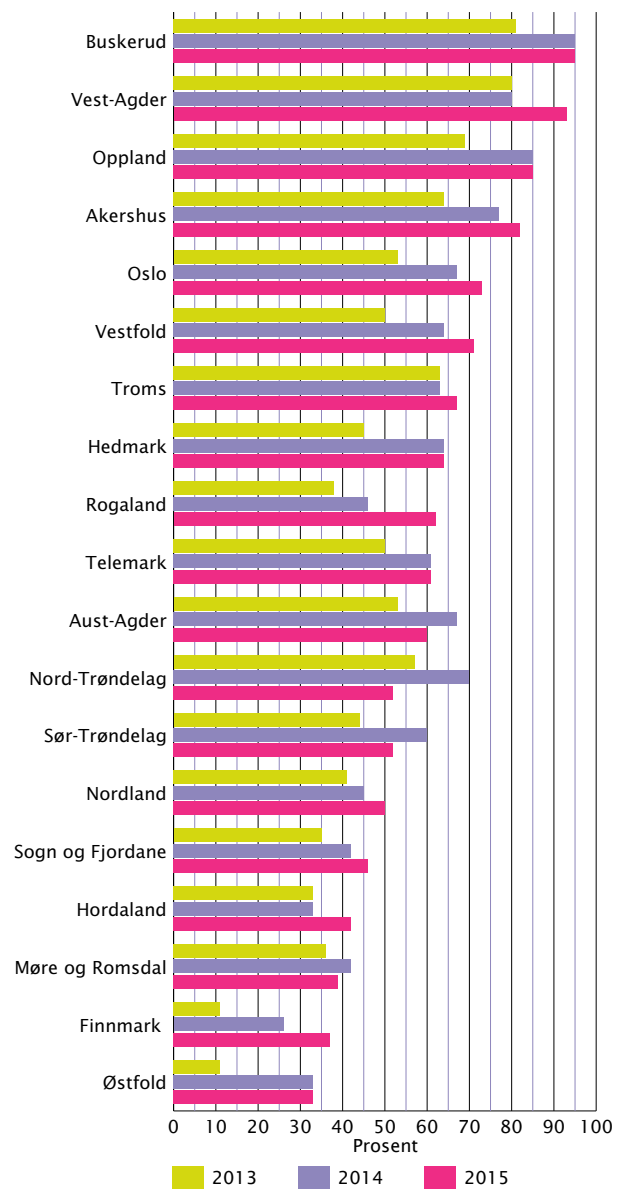

Del kommunar som har etablert frisklivssentral etter fylke, 2013-2015

Kjelde: SSB/Kostra

Møre og Romsdal
fylkeskommune

www.mrfylke.no/statistikk