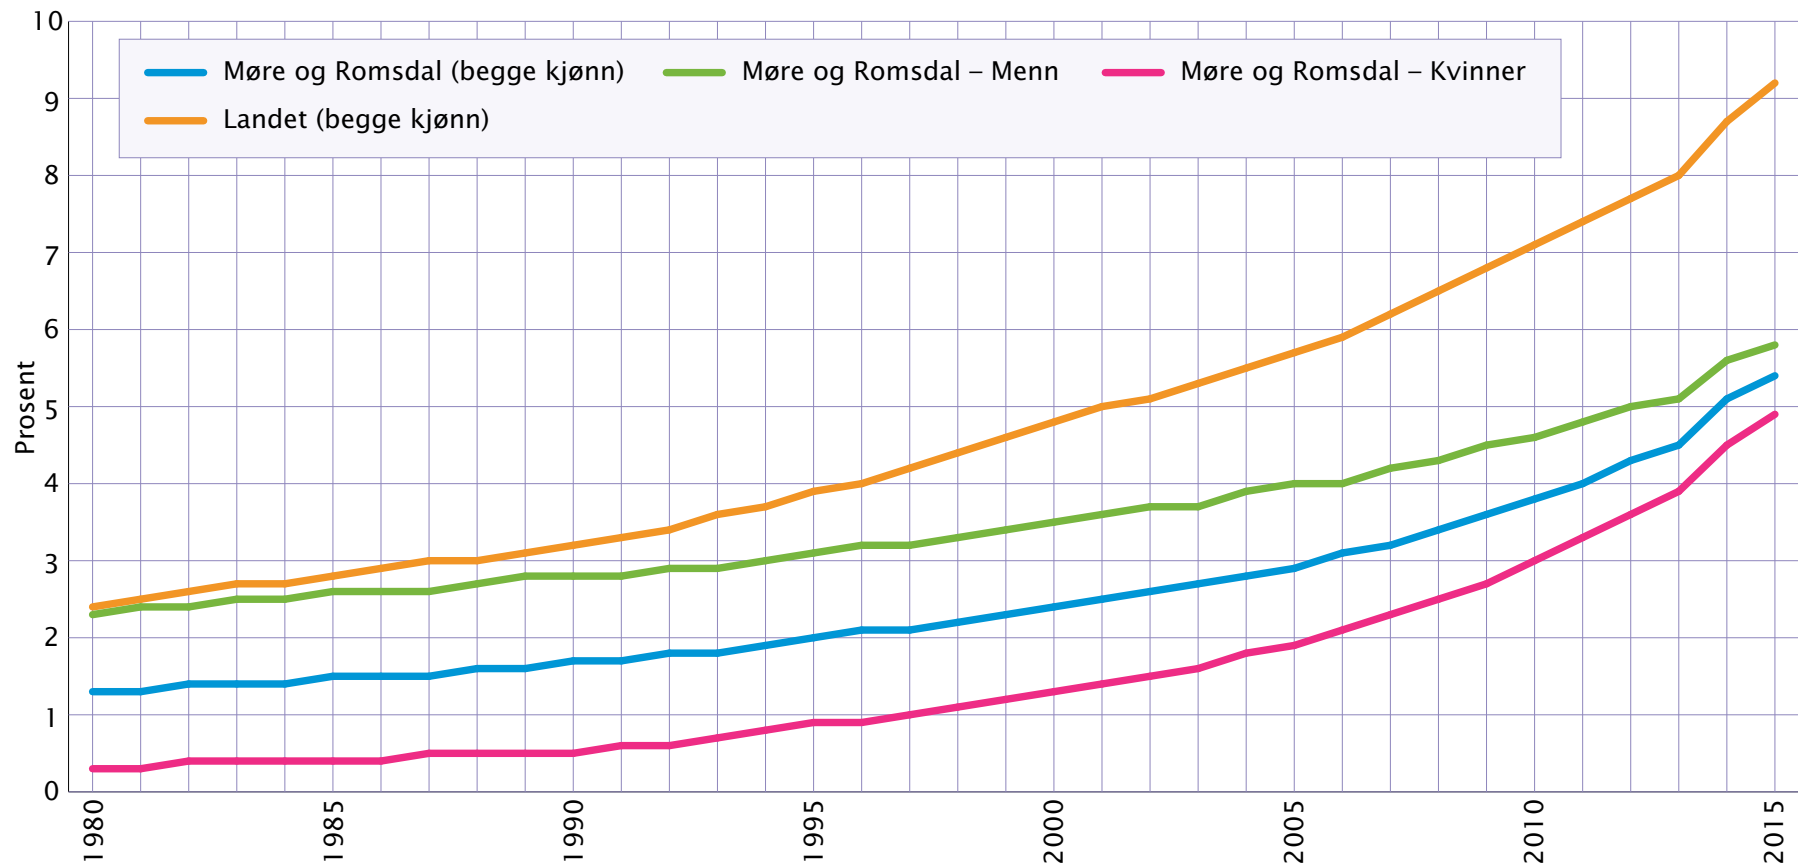

# Del personer med lang høgare utdanning, over 4 år

Kjelde: SSB

Møre og Romsdal  
fylkeskommune

[www.mrfylke.no/statistikk](http://www.mrfylke.no/statistikk)