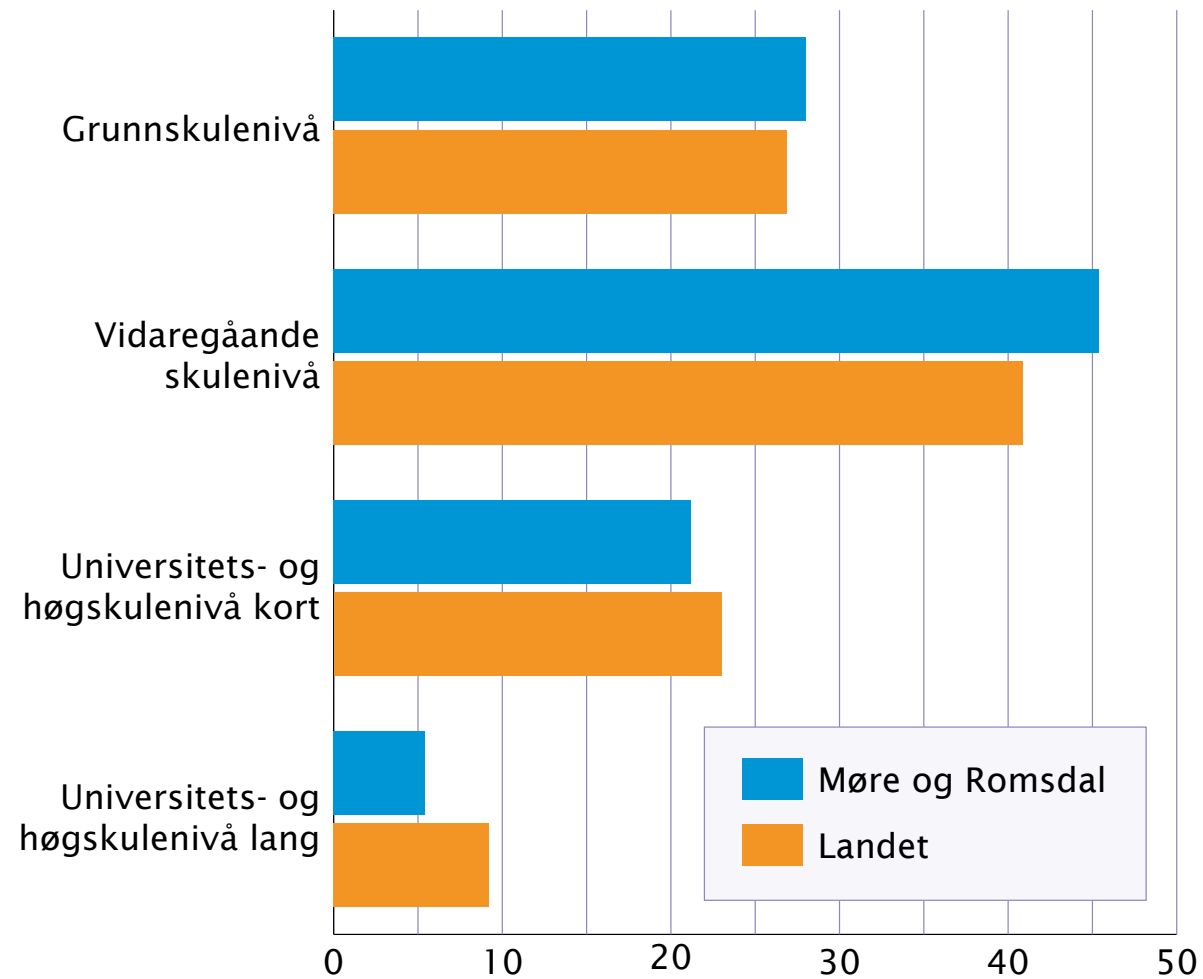

# Del personar 16 år og over, etter utdanningsnivå, 2015

Kjelde: SSB

Møre og Romsdal  
fylkeskommune

[www.mrfylke.no/statistikk](http://www.mrfylke.no/statistikk)