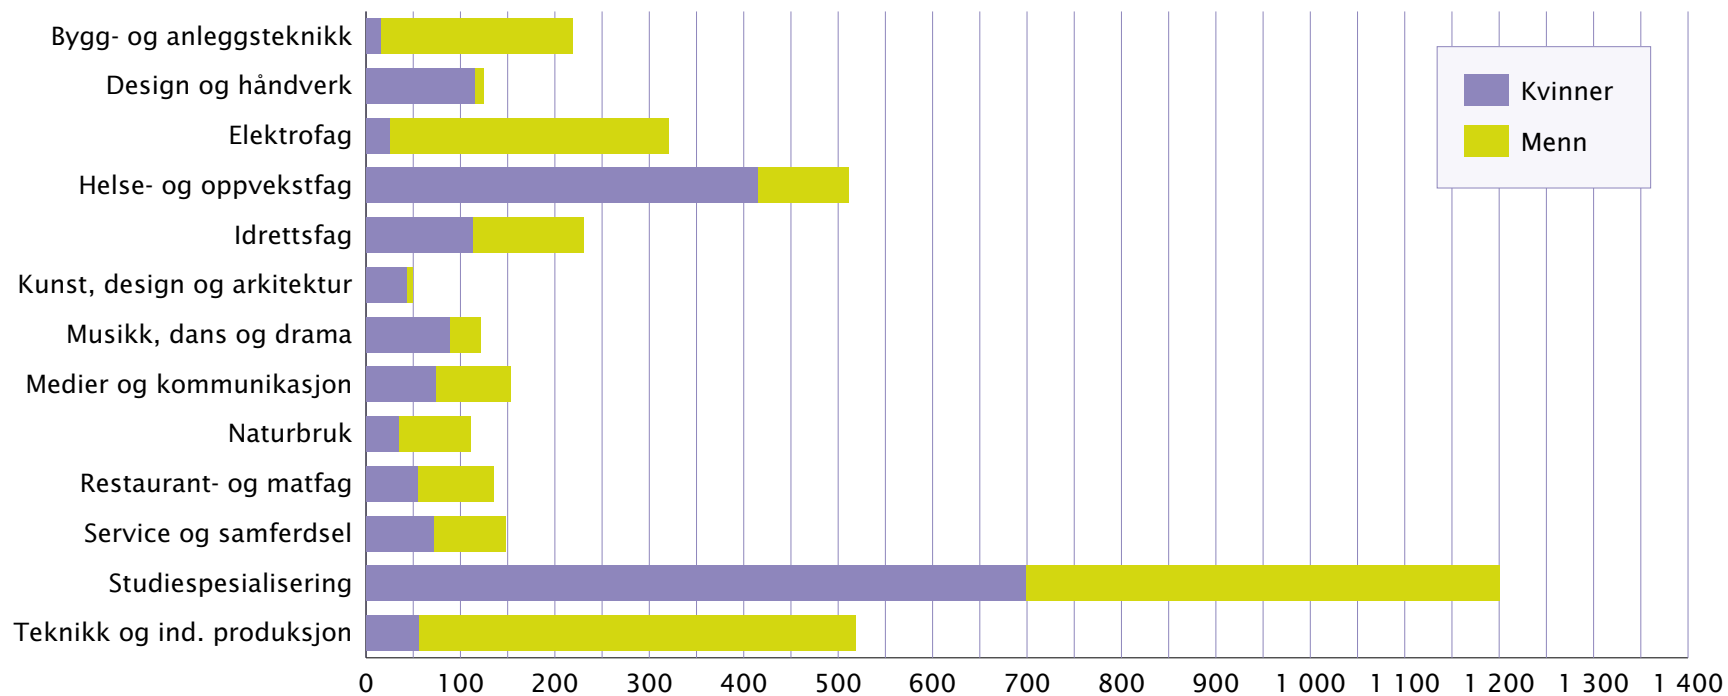

Inntekne elevar til VG1, fordelt på utdanningsprogram og kjønn, 2016-2017

Kjelde: Møre og Romsdal fylkeskommune

Møre og Romsdal
fylkeskommune

www.mrfylke.no/statistikk