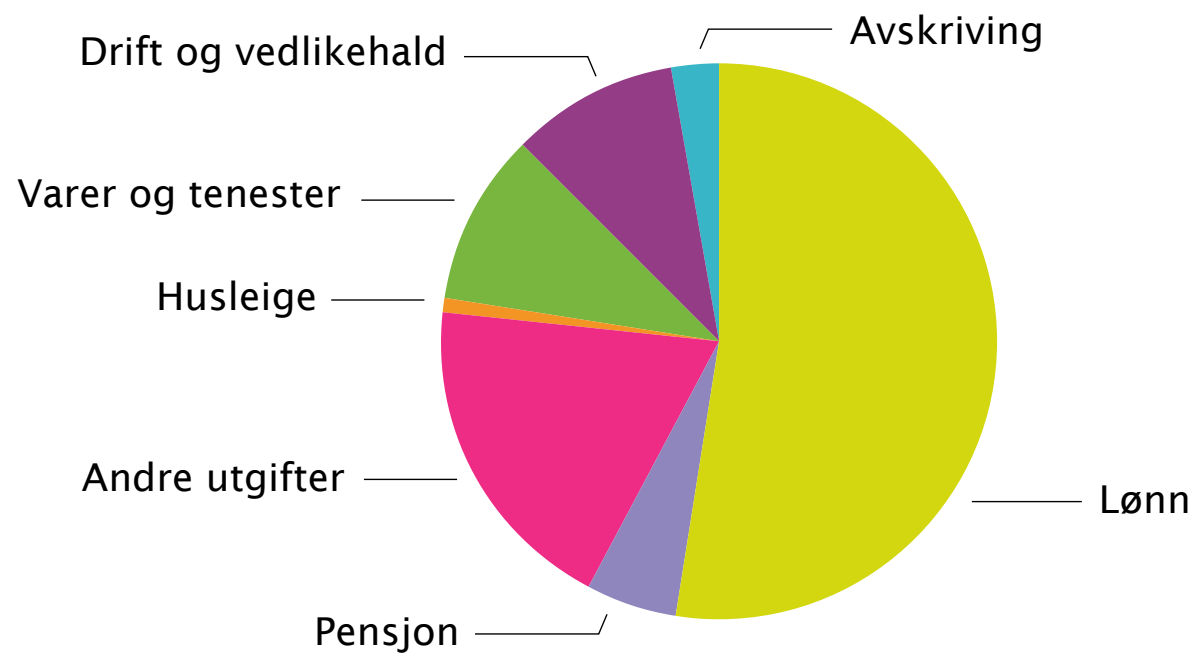

Musea i Møre og Romsdal sine utgifter, 2014

Kjelde: Norsk kulturråd

Møre og Romsdal
fylkeskommune

www.mrfylke.no/statistikk