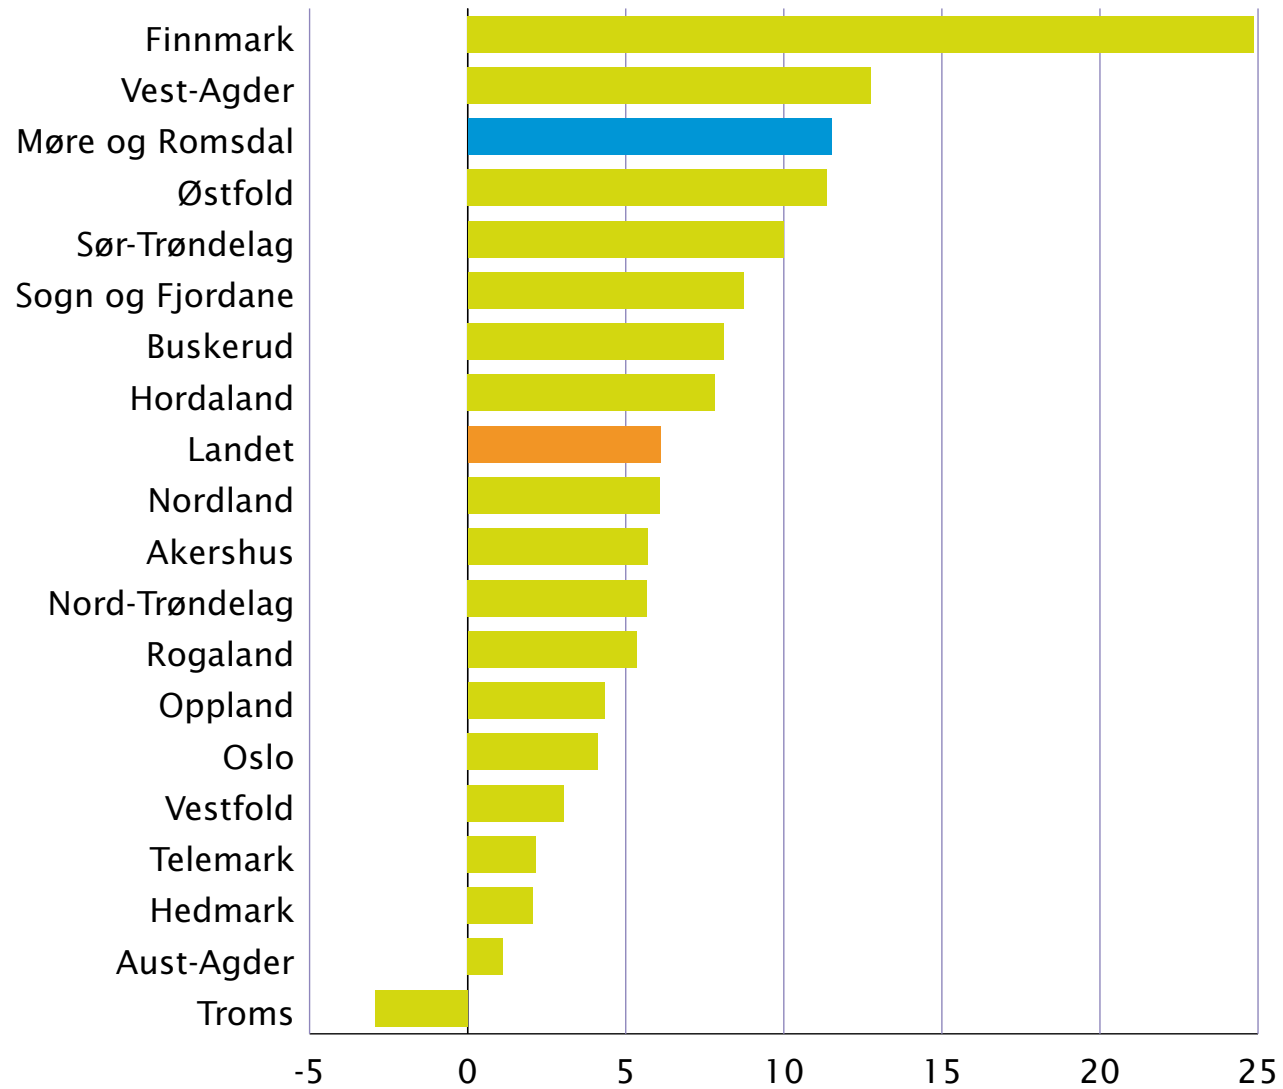

Prosentvis endring i nyetableringar siste året (2014-2015)

Kjelde: SSB

Møre og Romsdal
fylkeskommune

www.mrfylke.no/statistikk