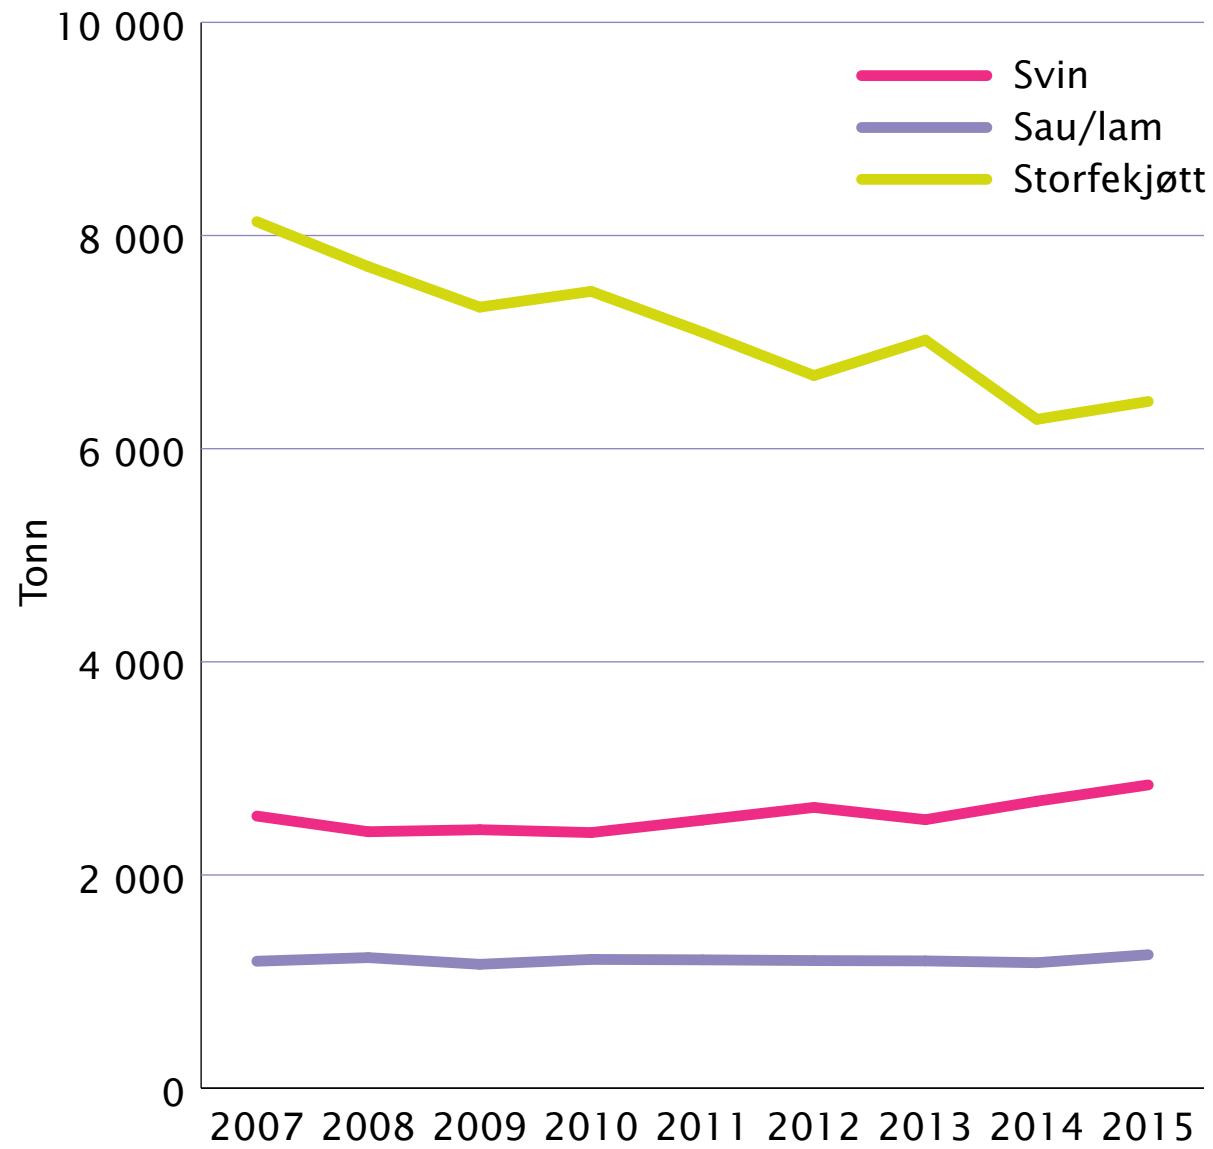

# Slaktemengde utvalde dyr, Møre og Romsdal

Kjelde: Fylkesmannen i Møre og Romsdal

Møre og Romsdal  
fylkeskommune

[www.mrfylke.no/statistikk](http://www.mrfylke.no/statistikk)