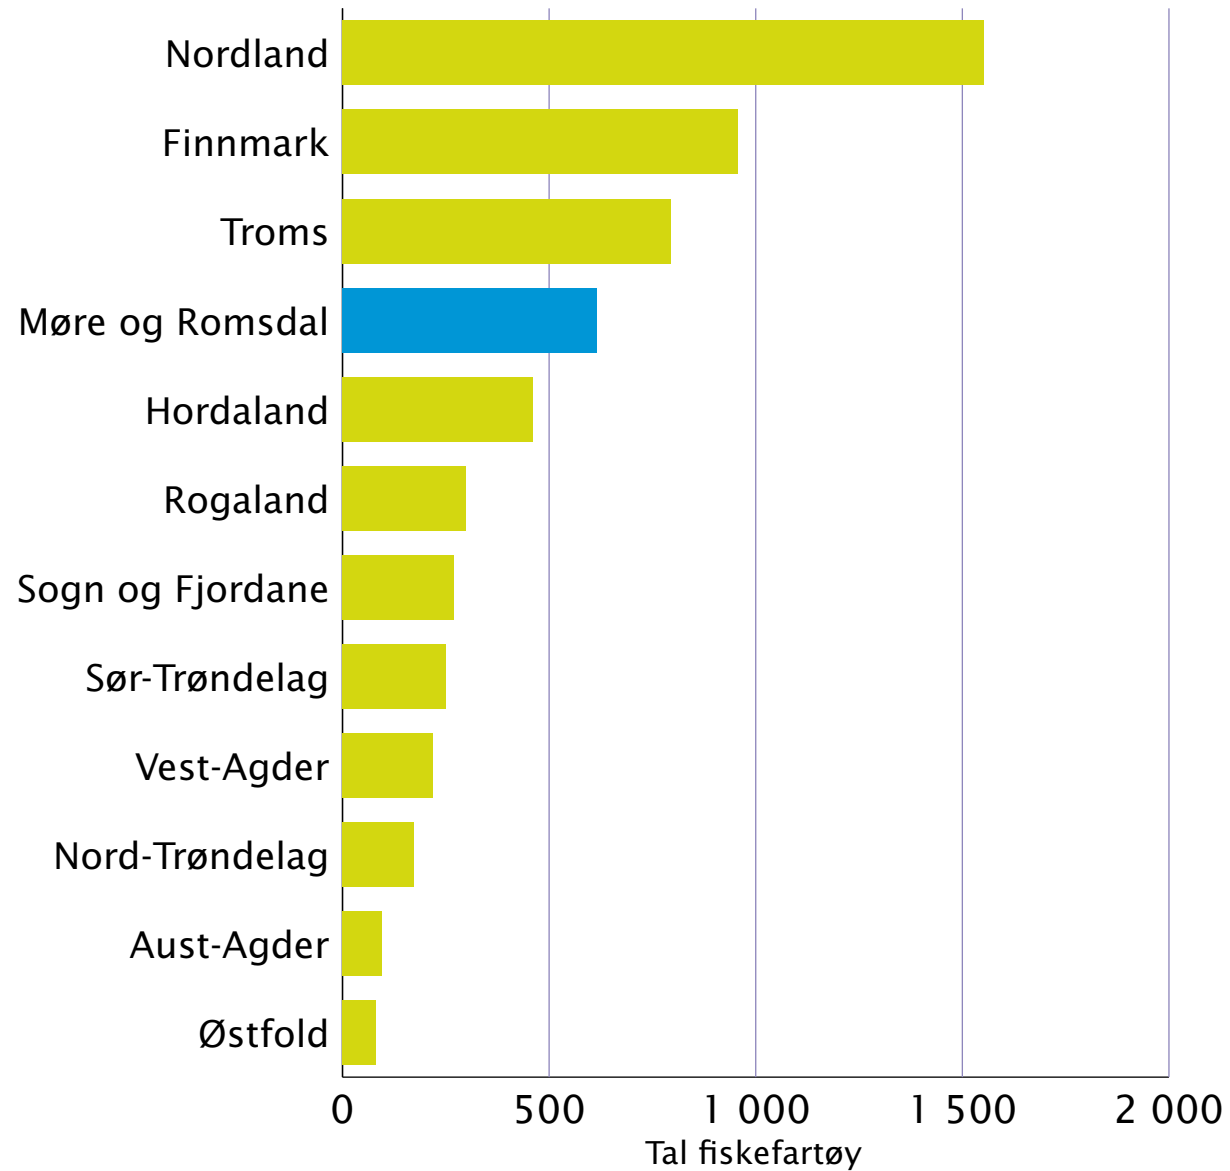

Fiskefartøy etter fylke, 2015

Kjilde: Fiskeridirektoratet

Møre og Romsdal
fylkeskommune

www.mrfylke.no/statistikk