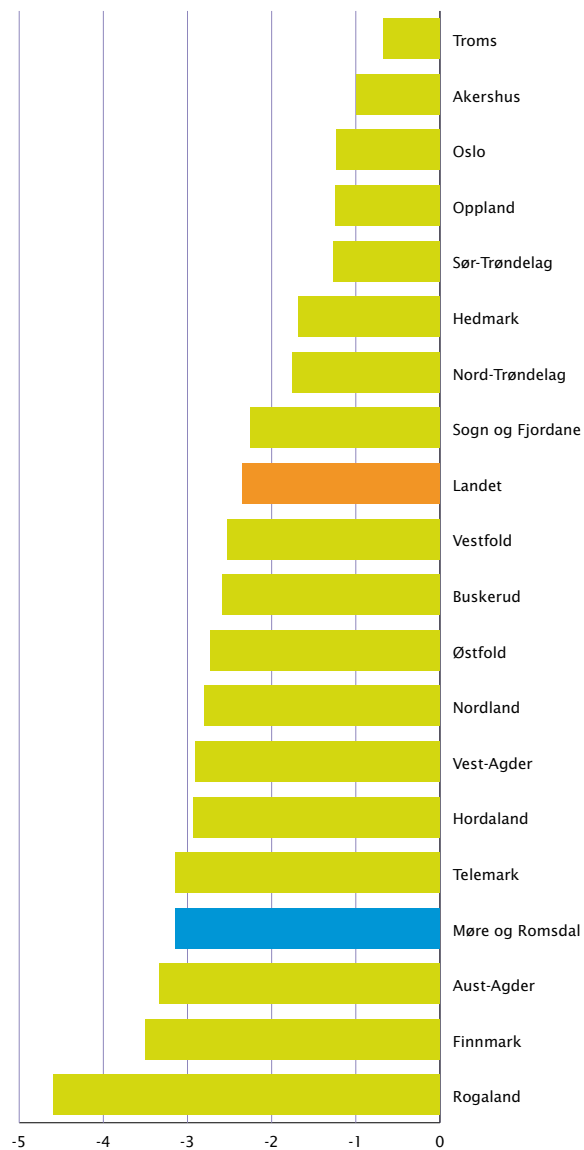

Prosentvis nedgang i tal sysselsette i fastlands-Noreg, 2014-2015

Kjelde: SSB

Møre og Romsdal
fylkeskommune

www.mrfylke.no/statistikk