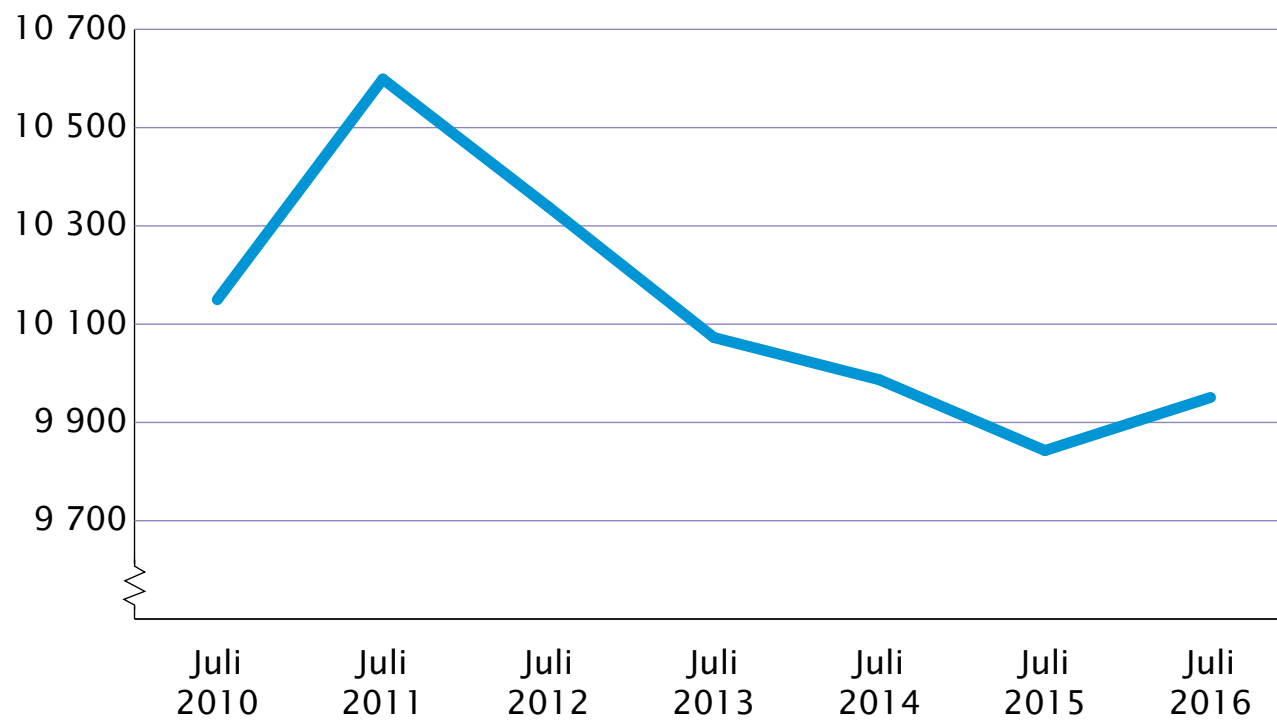

Tal personer med nedsett arbeidsevne i Møre og Romsdal

Kjelde: NAV

Møre og Romsdal
fylkeskommune

www.mrfylke.no/statistikk