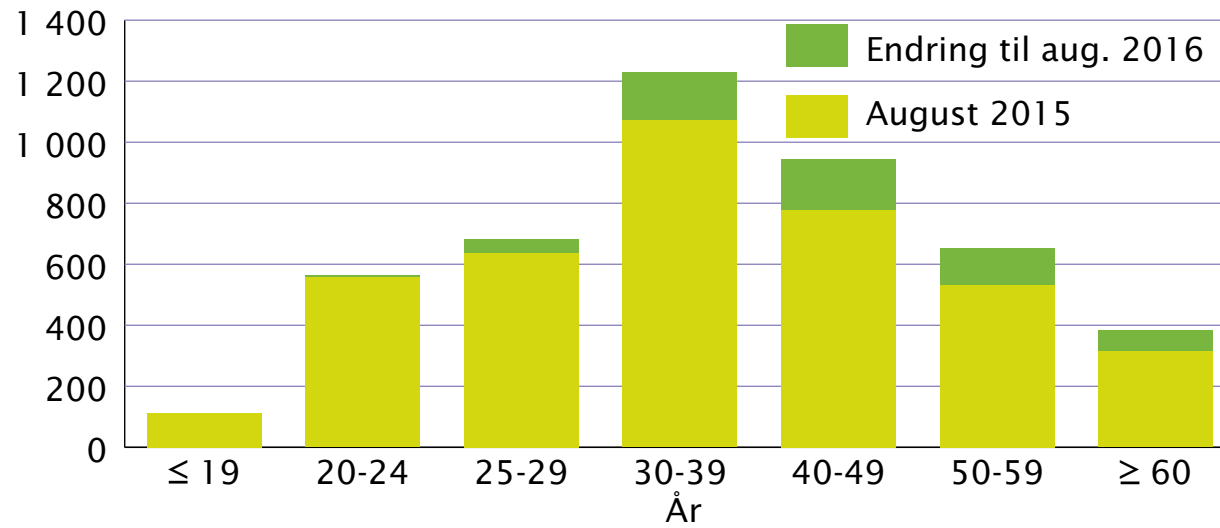

Heilt ledige fordelt på alder august 2016 med endringar frå august 2015, Møre og Romsdal

Kjelde: NAV

Møre og Romsdal
fylkeskommune

www.mrfylke.no/statistikk