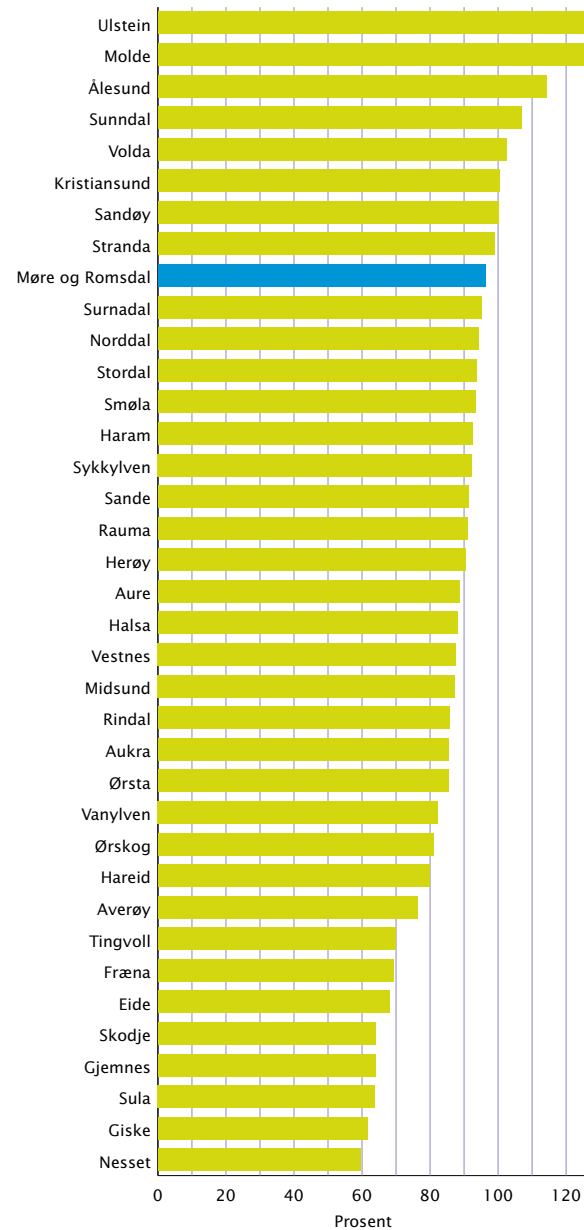

Arbeidsplassdekning per 4. kvartal 2015

Kjelde: SSB

Møre og Romsdal
fylkeskommune

www.mrfylke.no/statistikk