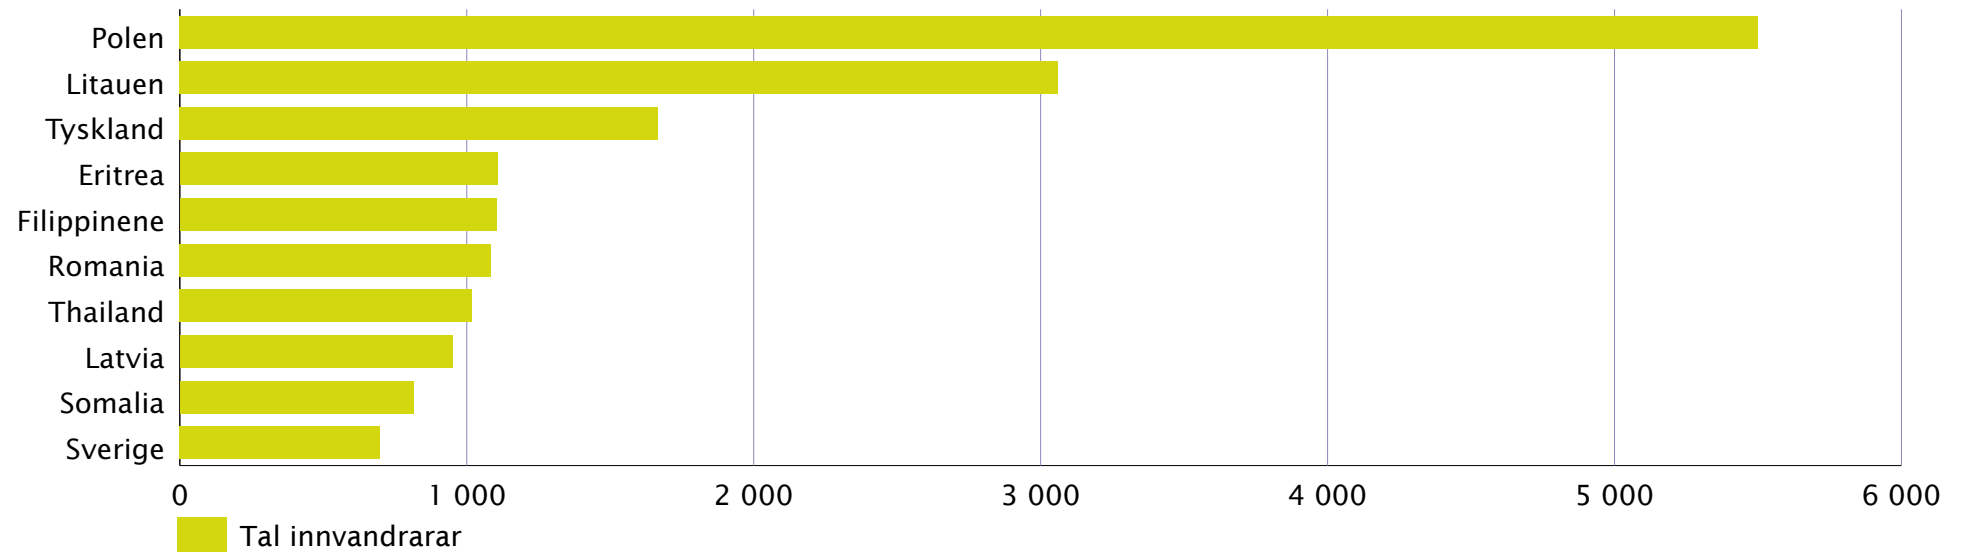

Landbakgrunn for innvandrere i Møre og Romsdal, per 1.1.2016

Kjelde: SSB

Møre og Romsdal
fylkeskommune

www.mrfylke.no/statistikk