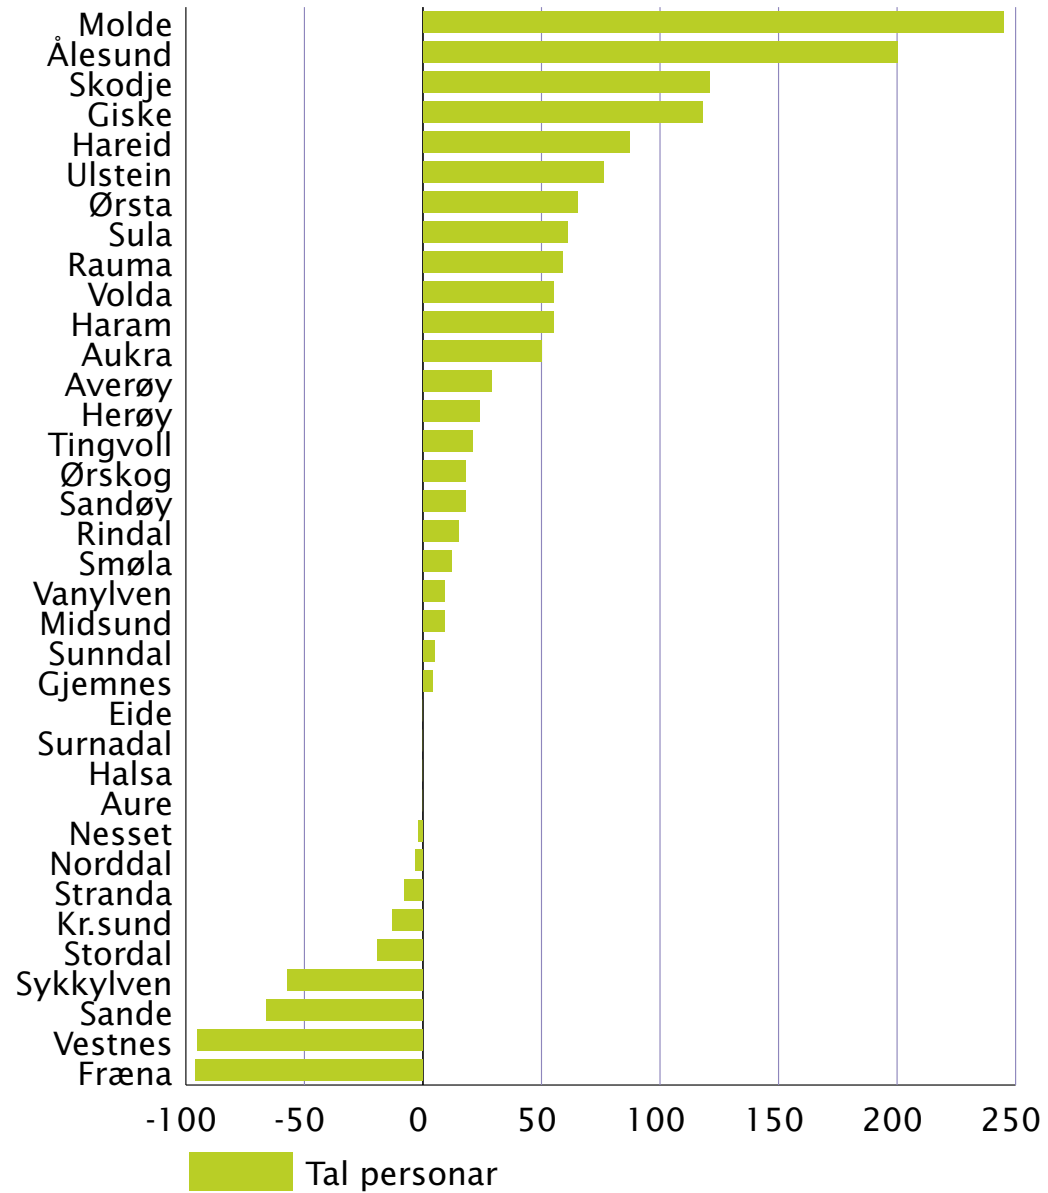

# Nettoflytting (all flytting), 2015

Kjelde: SSB

Møre og Romsdal  
fylkeskommune

[www.mrfylke.no/statistikk](http://www.mrfylke.no/statistikk)