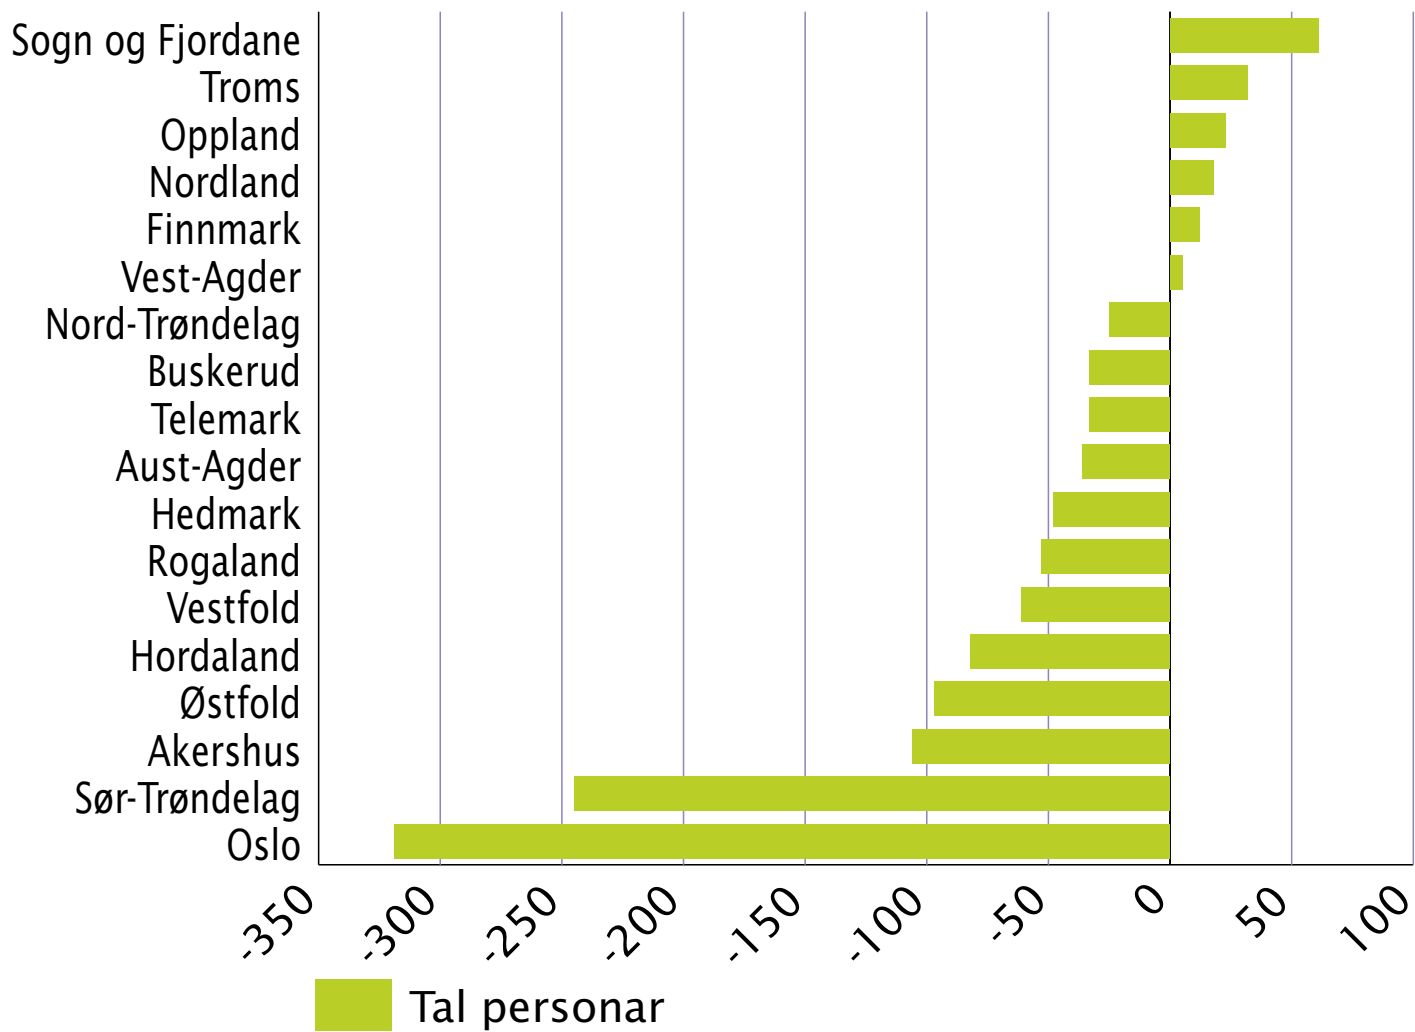

# Nettoflytting til og frå Møre og Romsdal, 2015

Kjelde: SSB

Møre og Romsdal  
fylkeskommune

[www.mrfylke.no/statistikk](http://www.mrfylke.no/statistikk)