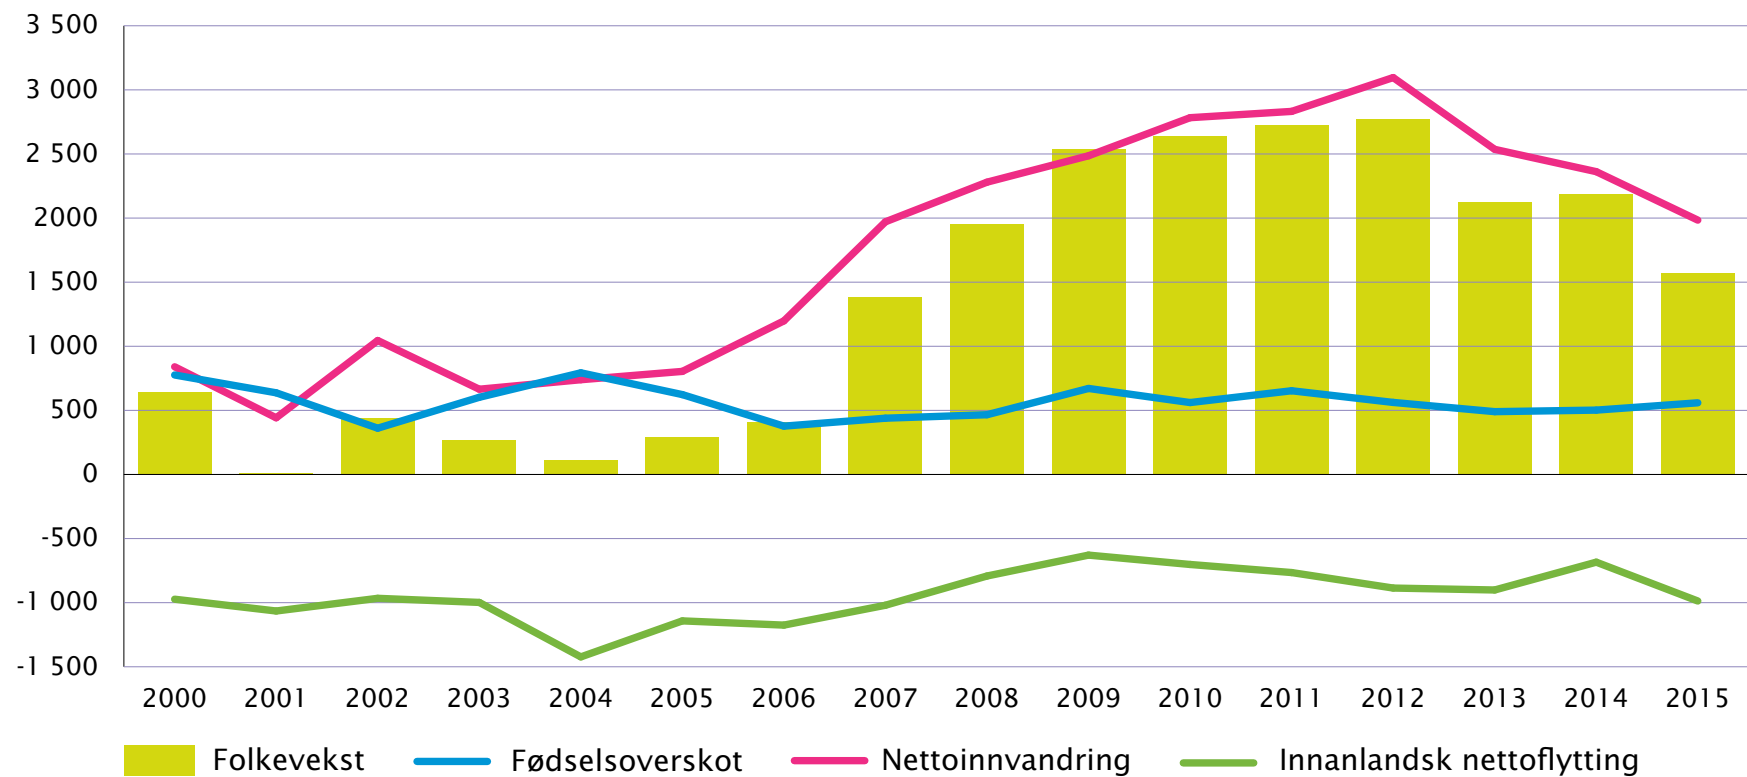

Folketilvekst, fødselsoverskot, innanlandsk nettoflytting og nettoinnvandring, Møre og Romsdal, 2000-2015

Kjelde: SSB

Møre og Romsdal
fylkeskommune

www.mrfylke.no/statistikk