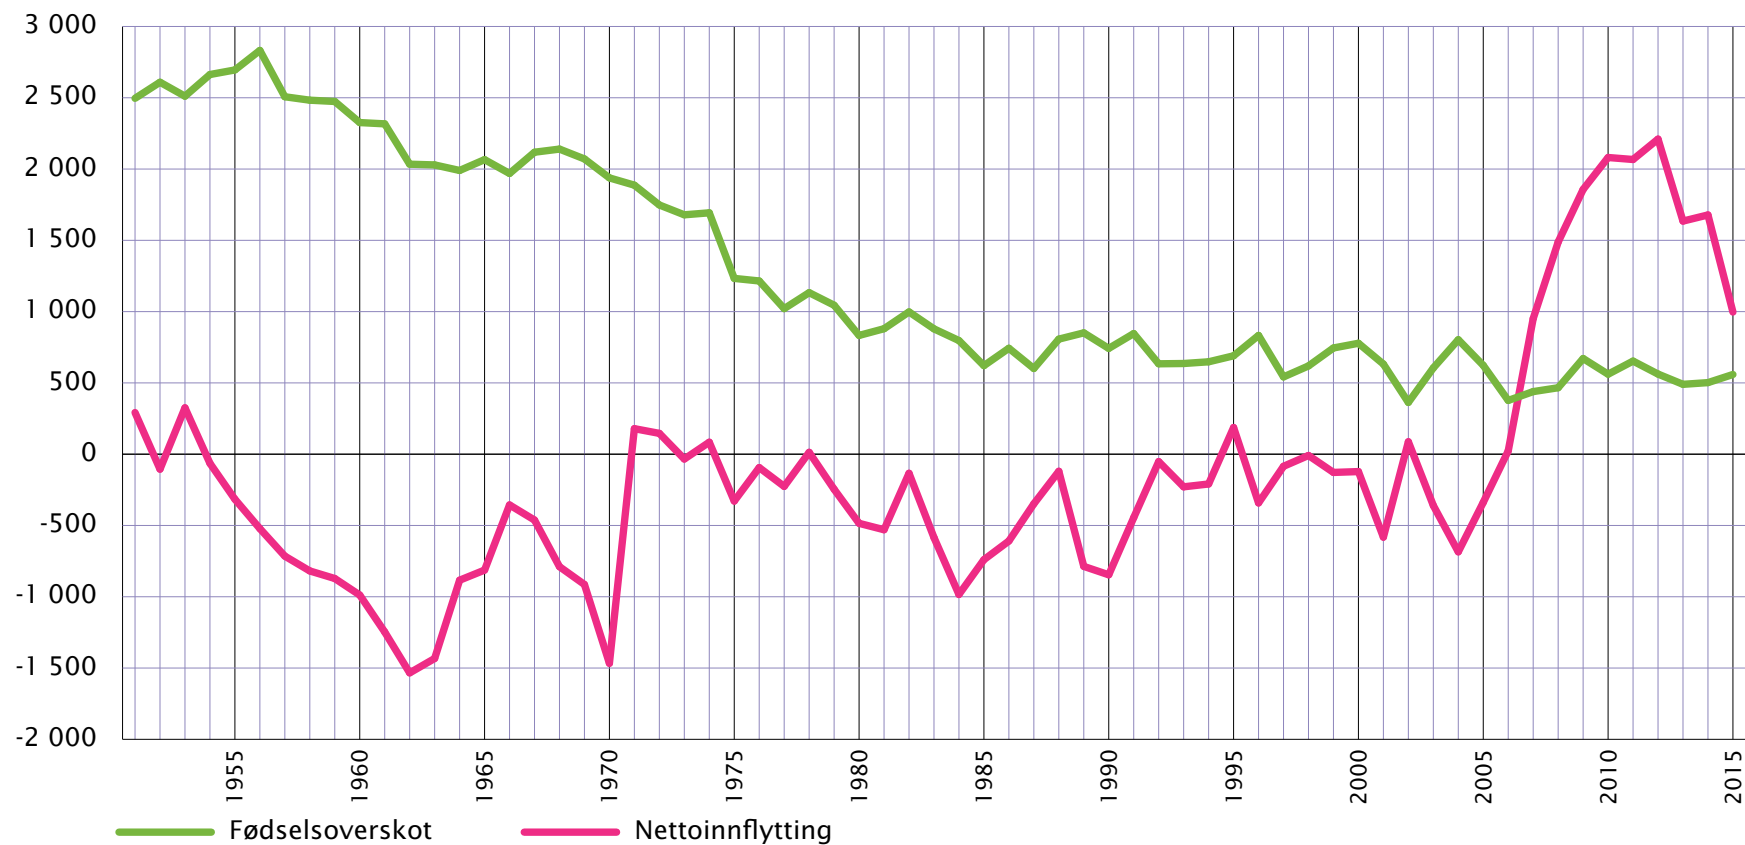

Fødselsoverskot og nettoflytting, Møre og Romsdal, 1951-2015

Kjelde: SSB

Møre og Romsdal
fylkeskommune

www.mrfylke.no/statistikk