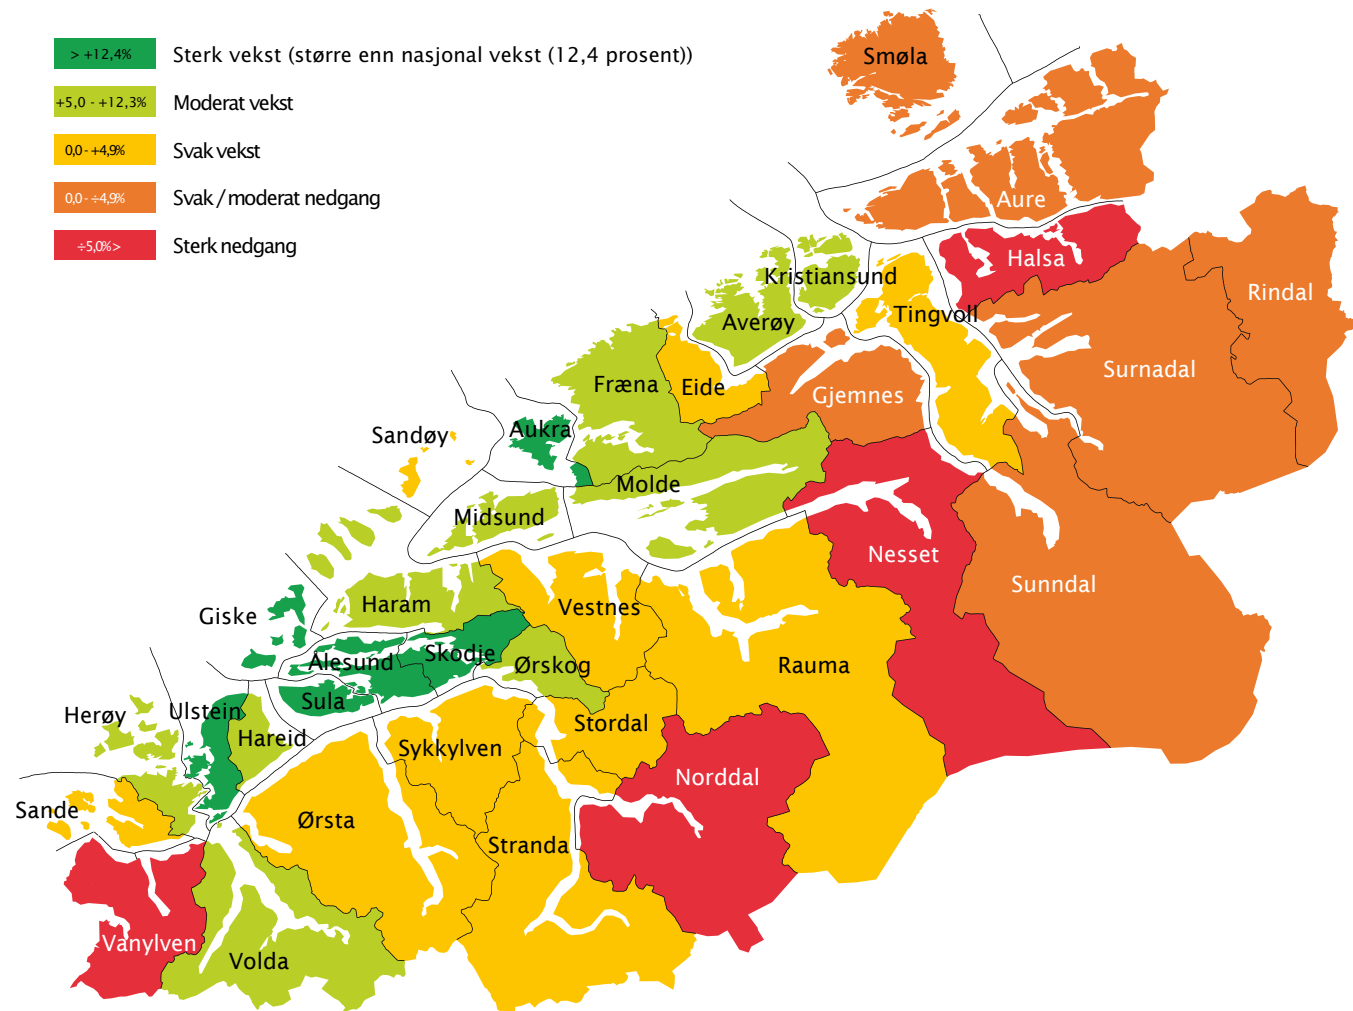

Folketalsveksten i Møre og Romsdal siste 10 åra, 2006-2016, per 1. januar

Kjelde: SSB

Møre og Romsdal 8,3 prosent
Landet 12,4 prosent

1. jan 2006 blei Tustna og Aure ei kommune - Aure kommune
2. 1. jan 2008 blei Kristiansund og Frei ei kommune - Kristiansund kommune