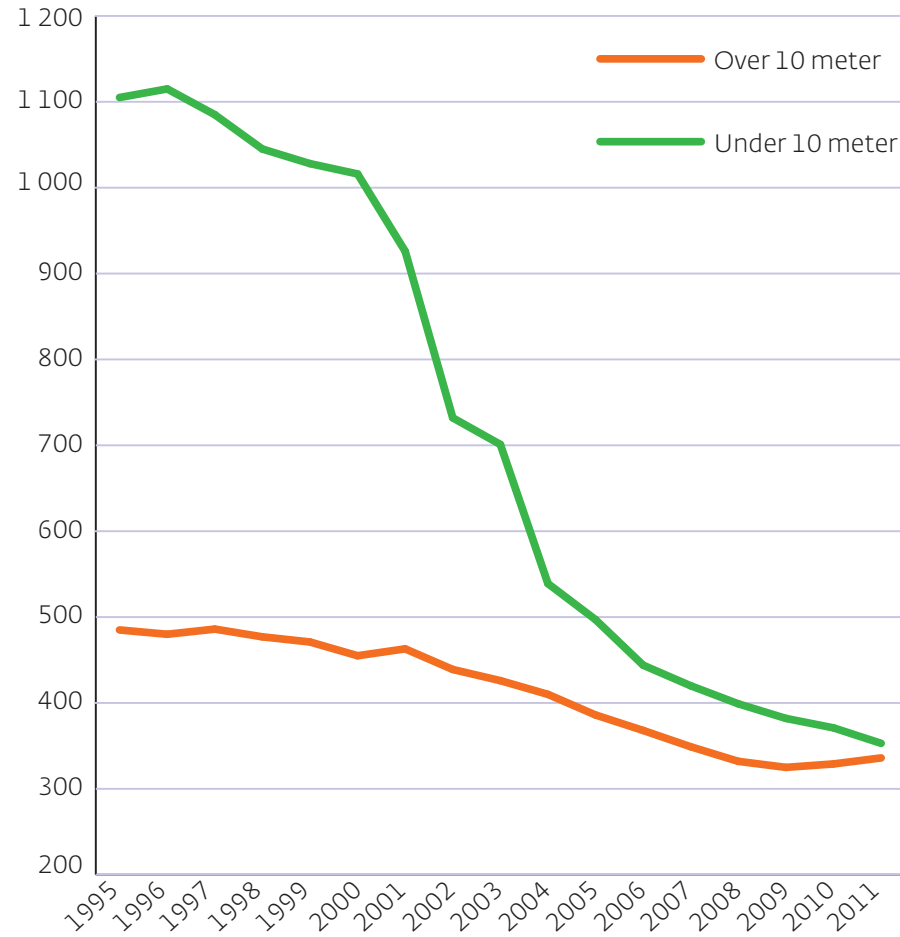

# Registrerte fiskefartøy i Møre og Romsdal i perioden 1995 - 2011 etter lengde

Kjelde: Fiskeridirektoratet

Møre og Romsdal  
fylkeskommune

[www.mrfylke.no/statistikk](http://www.mrfylke.no/statistikk)