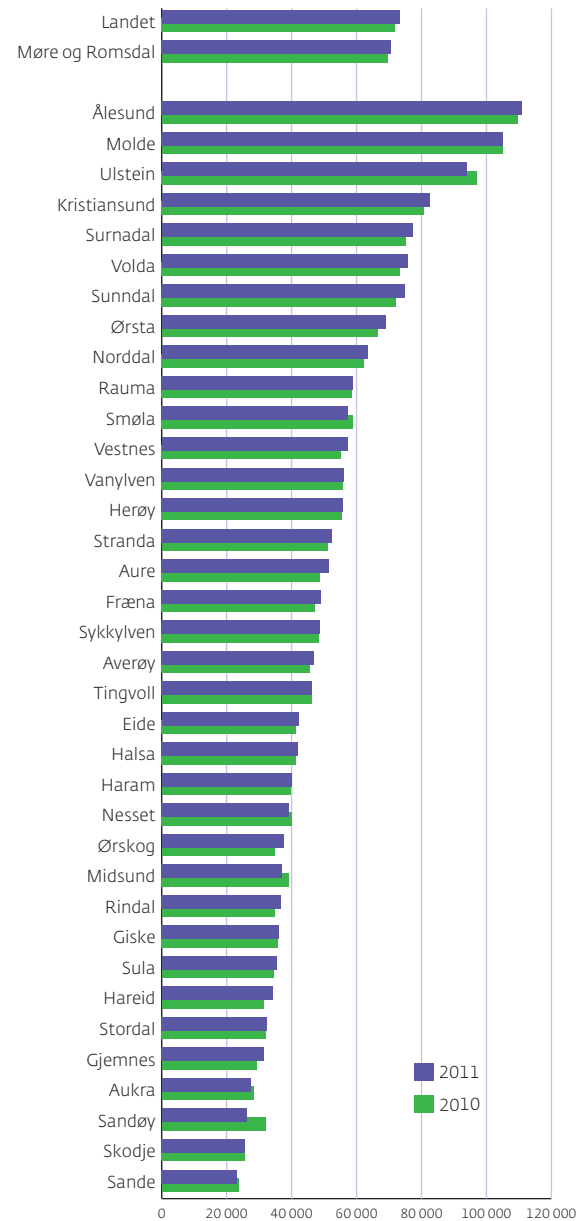

# Omsetning per innbygger i detaljhandel (kr) etter kommune, fylke og landet.

Kjelde: SSB

Møre og Romsdal  
fylkeskommune

[www.mrfylke.no/statistikk](http://www.mrfylke.no/statistikk)