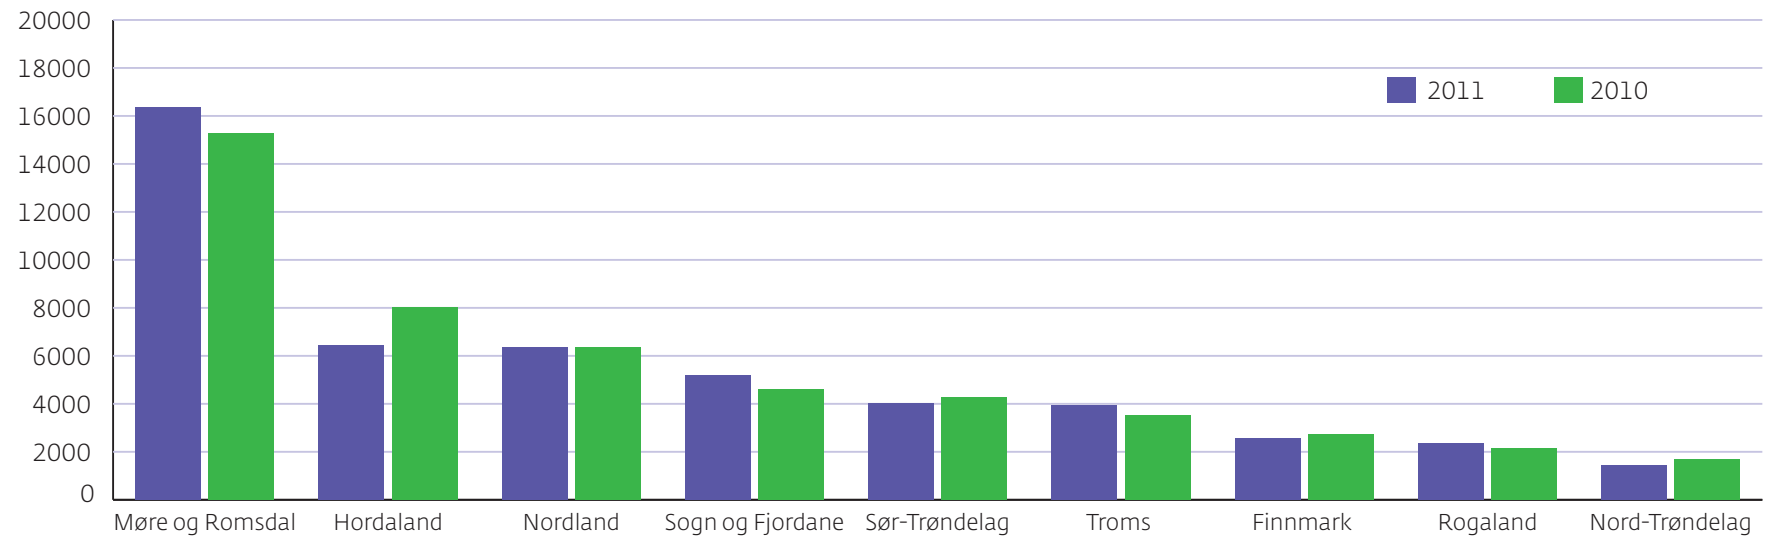

# Eksport av sjømat etter fylke 2010 og 2011 i mill. kroner

Kjelde: SSB

Møre og Romsdal  
fylkeskommune

[www.mrfylke.no/statistikk](http://www.mrfylke.no/statistikk)