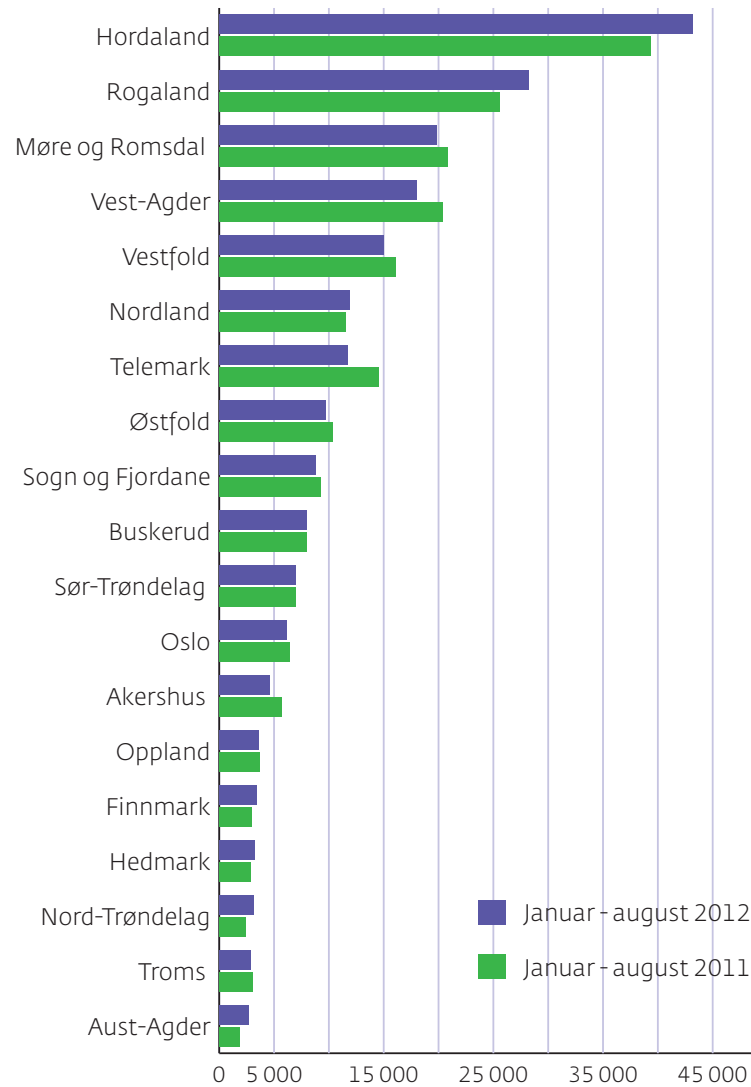

Eksport av tradisjonelle varer per fylke i perioden januar-august 2011-2012, i mill. kroner

Kjelde: SSB

Møre og Romsdal
fylkeskommune

www.mrfylke.no/statistikk