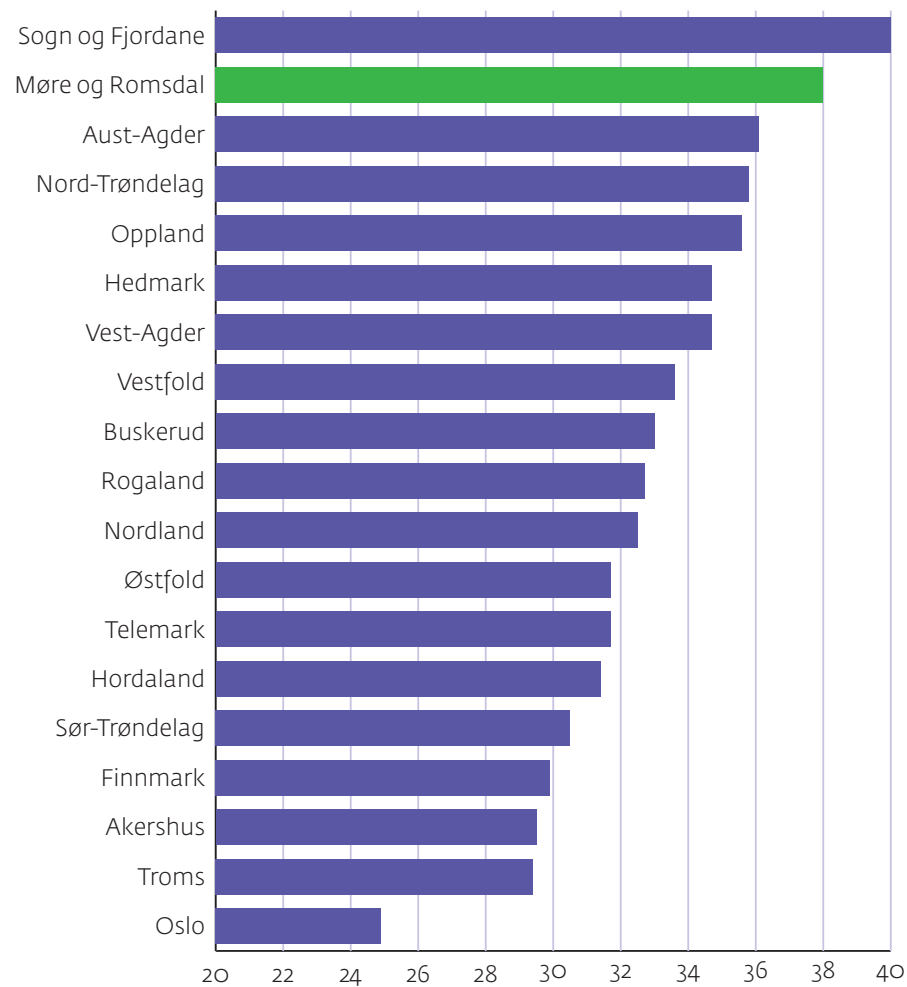

# Relativ del av nyetablerte føretak i drift 5 år etter oppstart (reg. i 2004)

Kjelde: SSB

Møre og Romsdal  
fylkeskommune

[www.mrfylke.no/statistikk](http://www.mrfylke.no/statistikk)