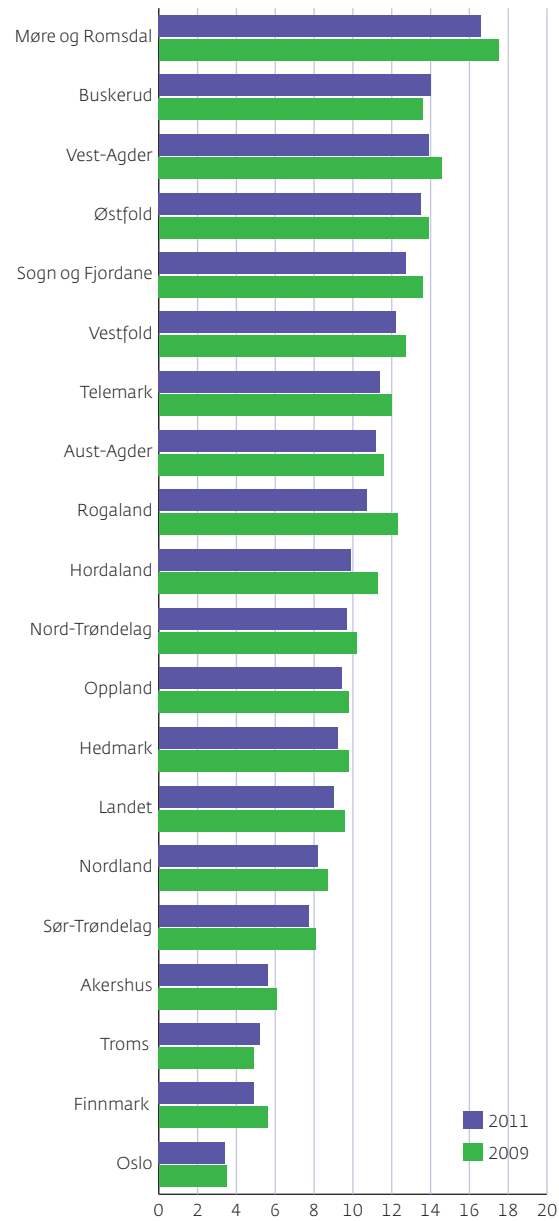

Relativ del industriarbeidsplassar av alle arbeidsplassar 2009 og 2011

Kjelde: SSB

Møre og Romsdal
fylkeskommune

www.mrfylke.no/statistikk