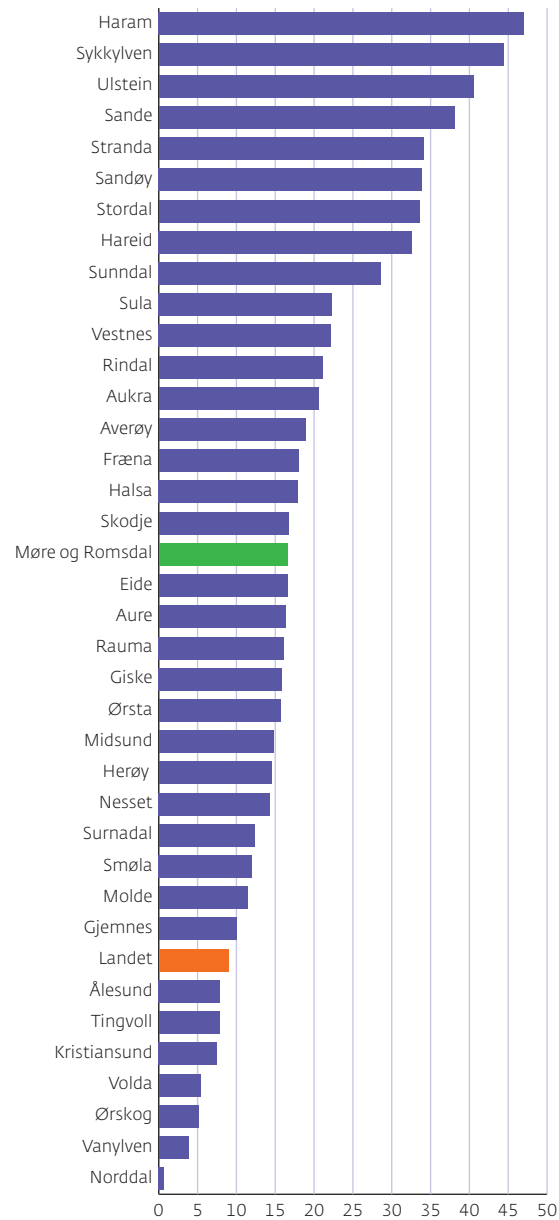

Relativ del industriarbeidsplassar av alle arbeidsplassar 2011

Kjelde: SSB

Møre og Romsdal
fylkeskommune

www.mrfylke.no/statistikk