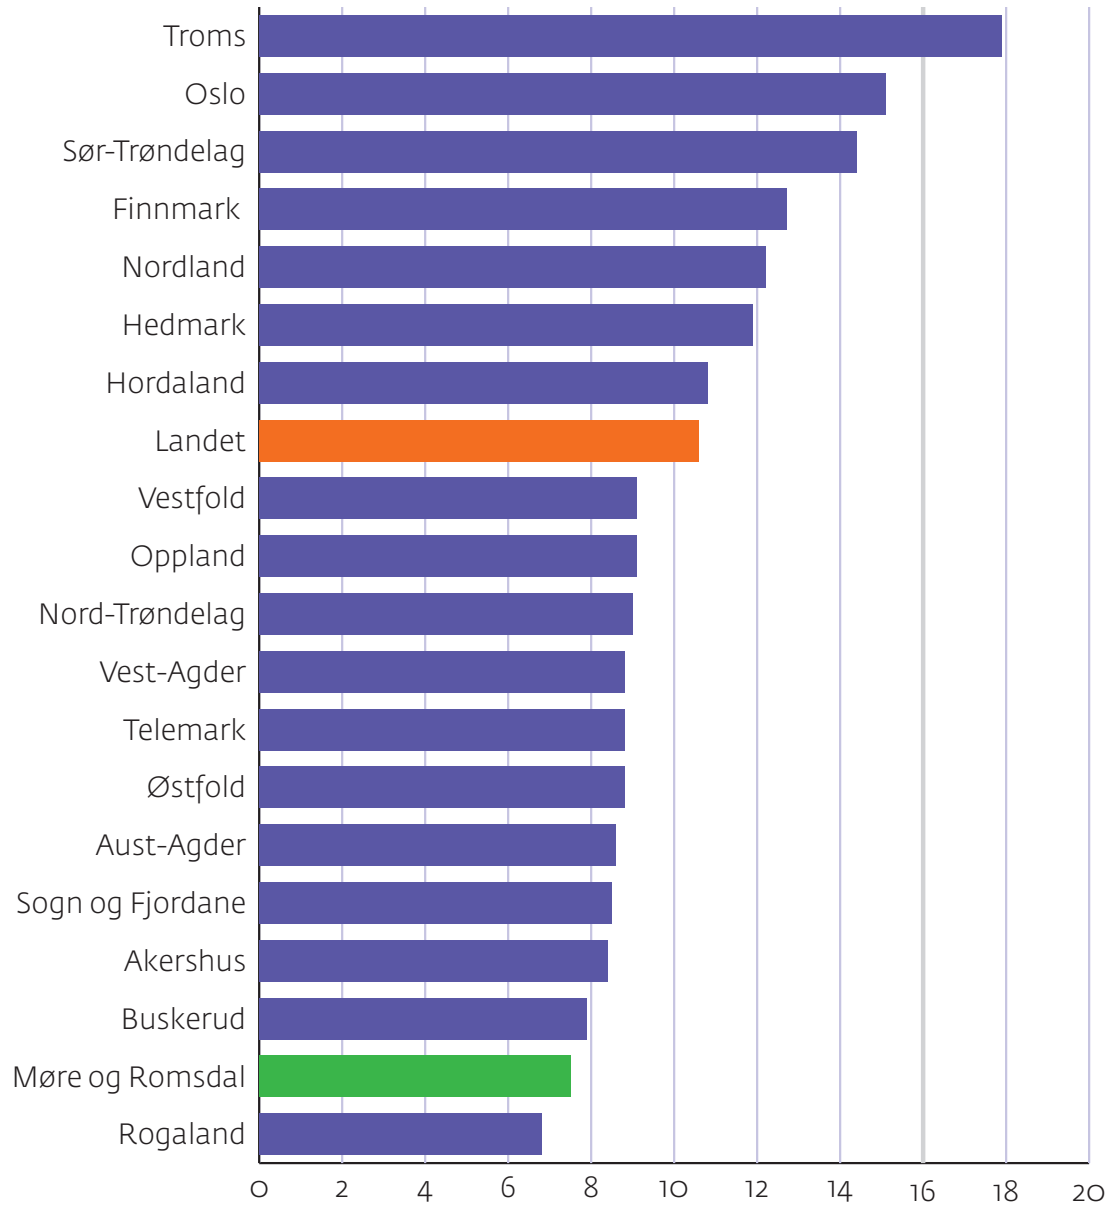

Del statlege arbeidsplassar av alle arbeidsplassar etter fylke 2011

Kjelde: SSB

Møre og Romsdal
fylkeskommune

www.mrfylke.no/statistikk