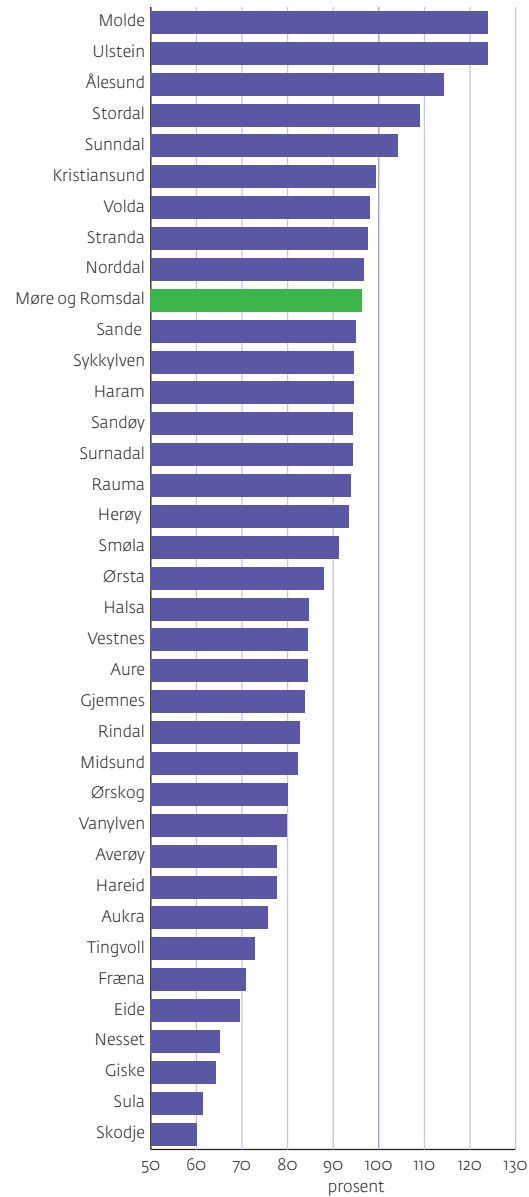

Arbeidsplassdekning kommunevis 2011

Kjelde: PANDA/SSB

Møre og Romsdal
fylkeskommune

www.mrfylke.no/statistikk