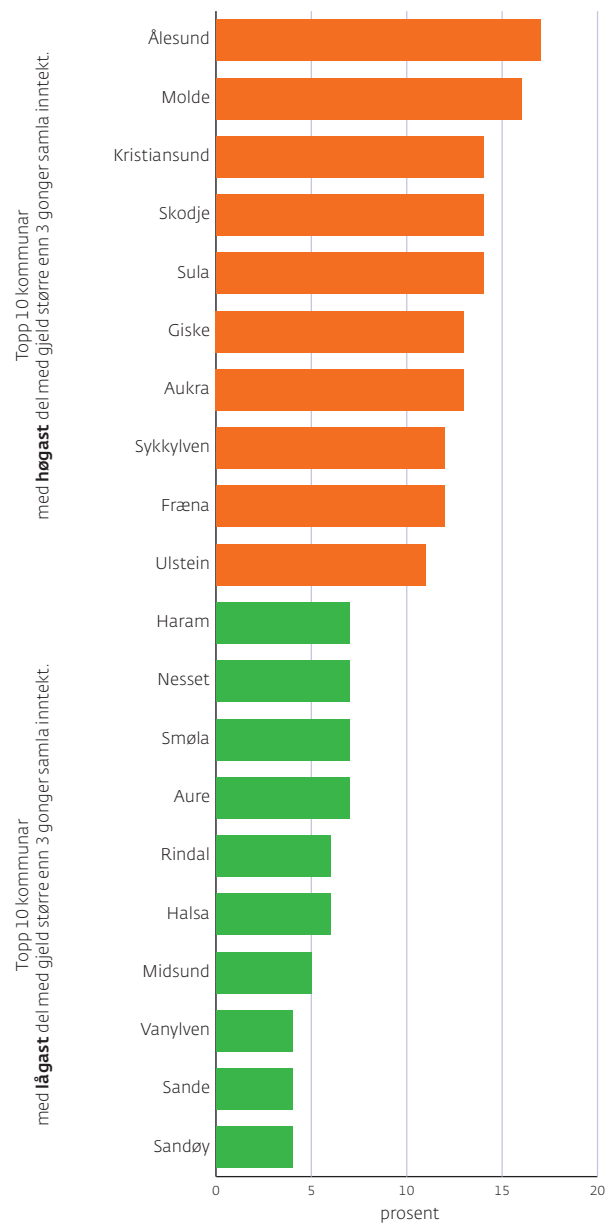

Topp 10 kommunar med lågast og høgast del av hushald med høg gjeld.

Kjelde: SSB

Møre og Romsdal
fylkeskommune

www.mrfylke.no/statistikk