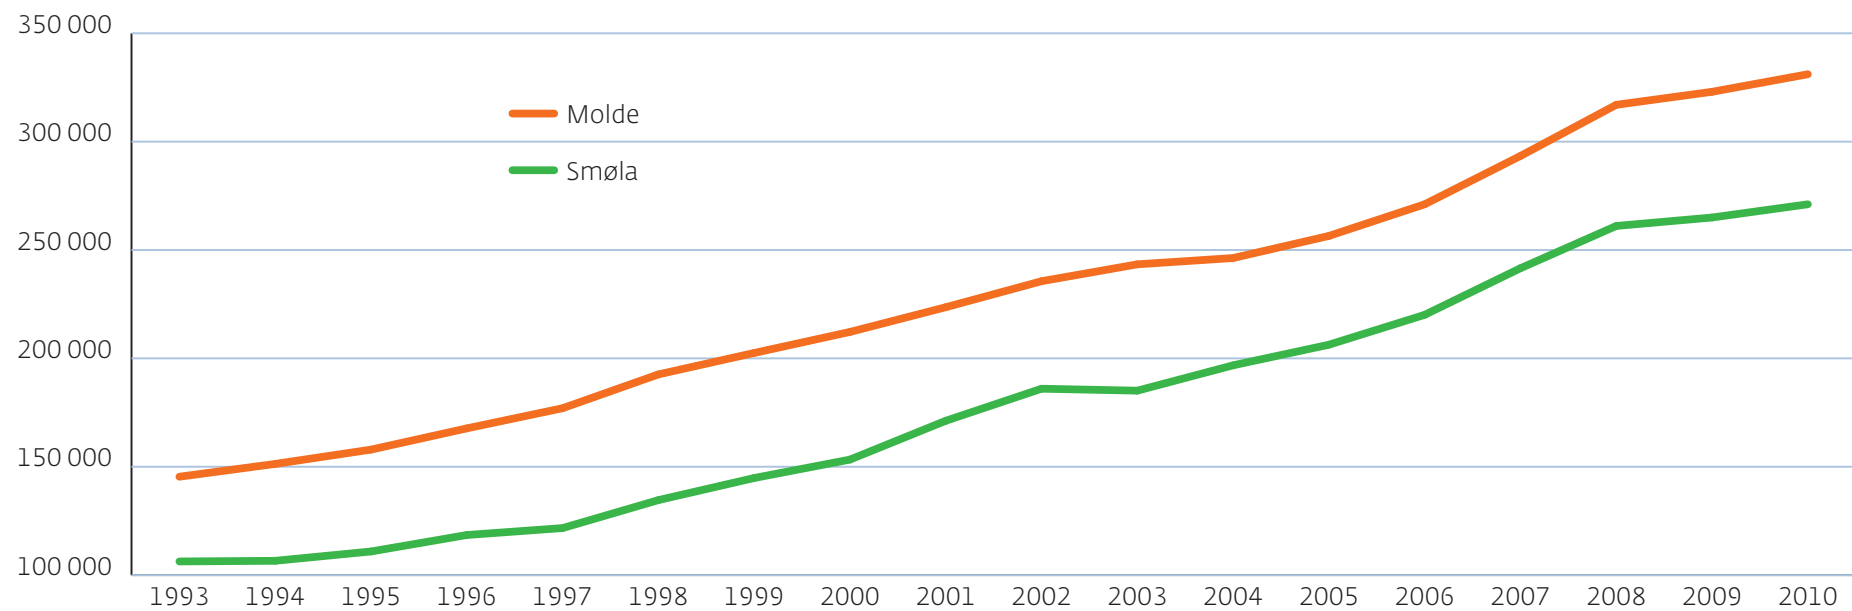

# Utvikling i medianinntekt i kommunen med høgast og lågast medianinntekt i 2010 i perioden 1993-2010.

Kjelde: SSB

Møre og Romsdal  
fylkeskommune

[www.mrfylke.no/statistikk](http://www.mrfylke.no/statistikk)