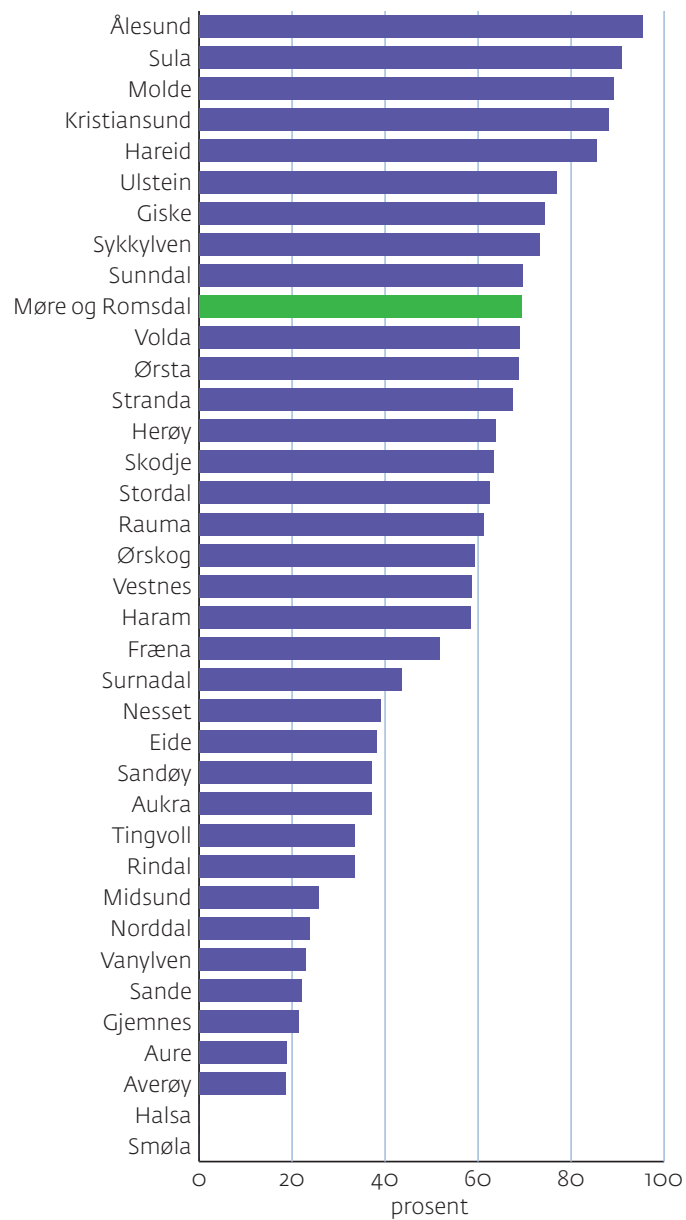

Busett i tettstader av alle busette i kommunen 2012

Kjelde: SSB

Møre og Romsdal
fylkeskommune

www.mrfylke.no/statistikk