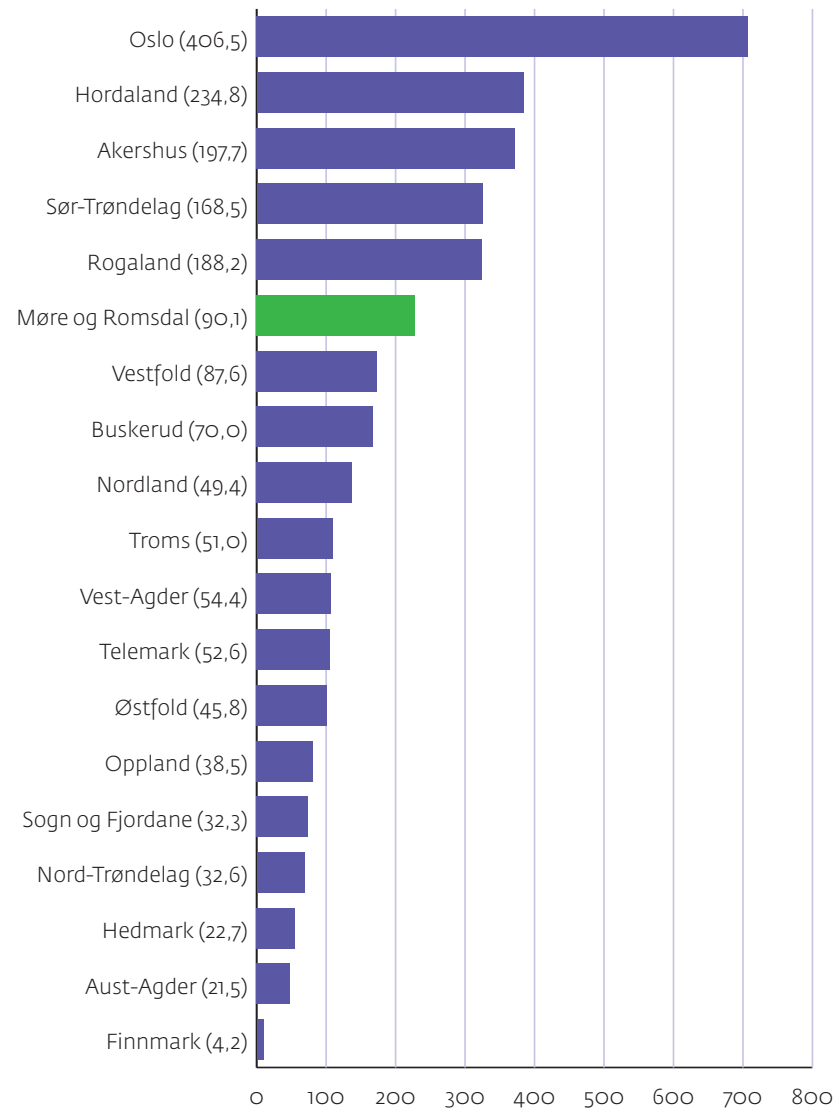

SkatteFUNN: Aktive prosjekt i 2011 fylkesvis. Budsjettert frådrag i mill kr i parentes

Kjelde: Forskningsrådet / SkatteFUNN

Møre og Romsdal
fylkeskommune

www.mrfylke.no/statistikk