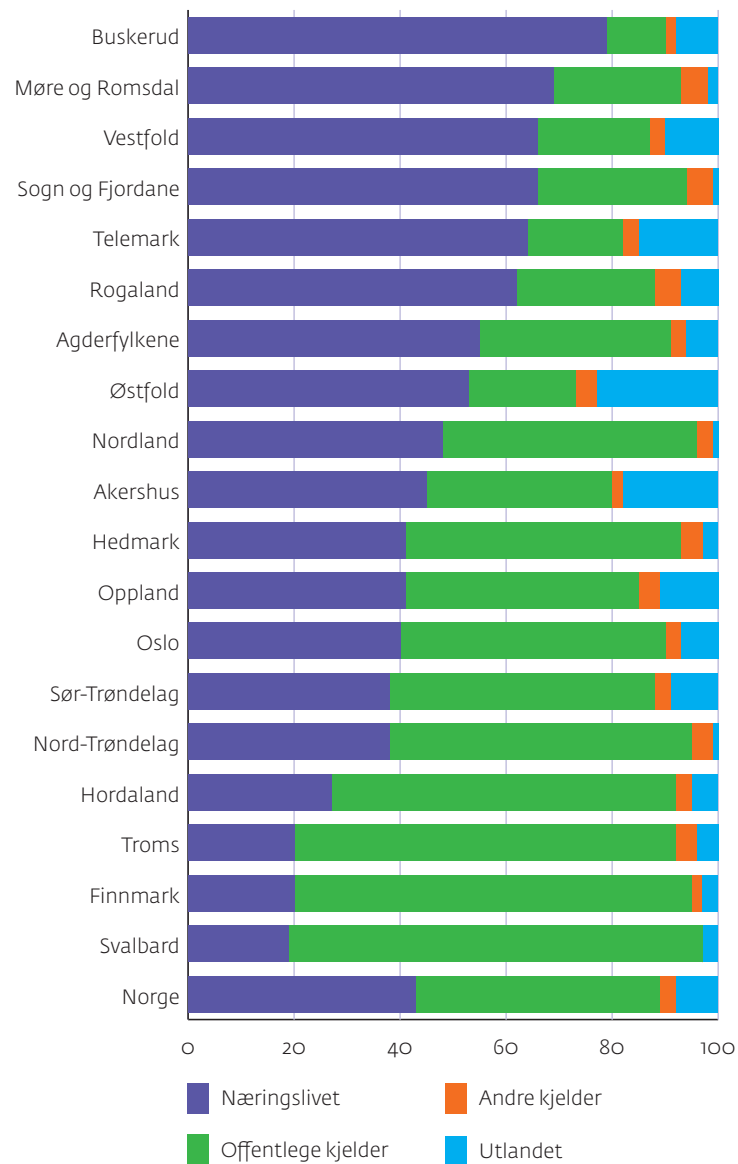

FoU-utgifter i 2010 etter finansieringskjelde og fylke

Kjelde: SSB / NIFU, FoU Statistikk

Møre og Romsdal
fylkeskommune

www.mrfylke.no/statistikk