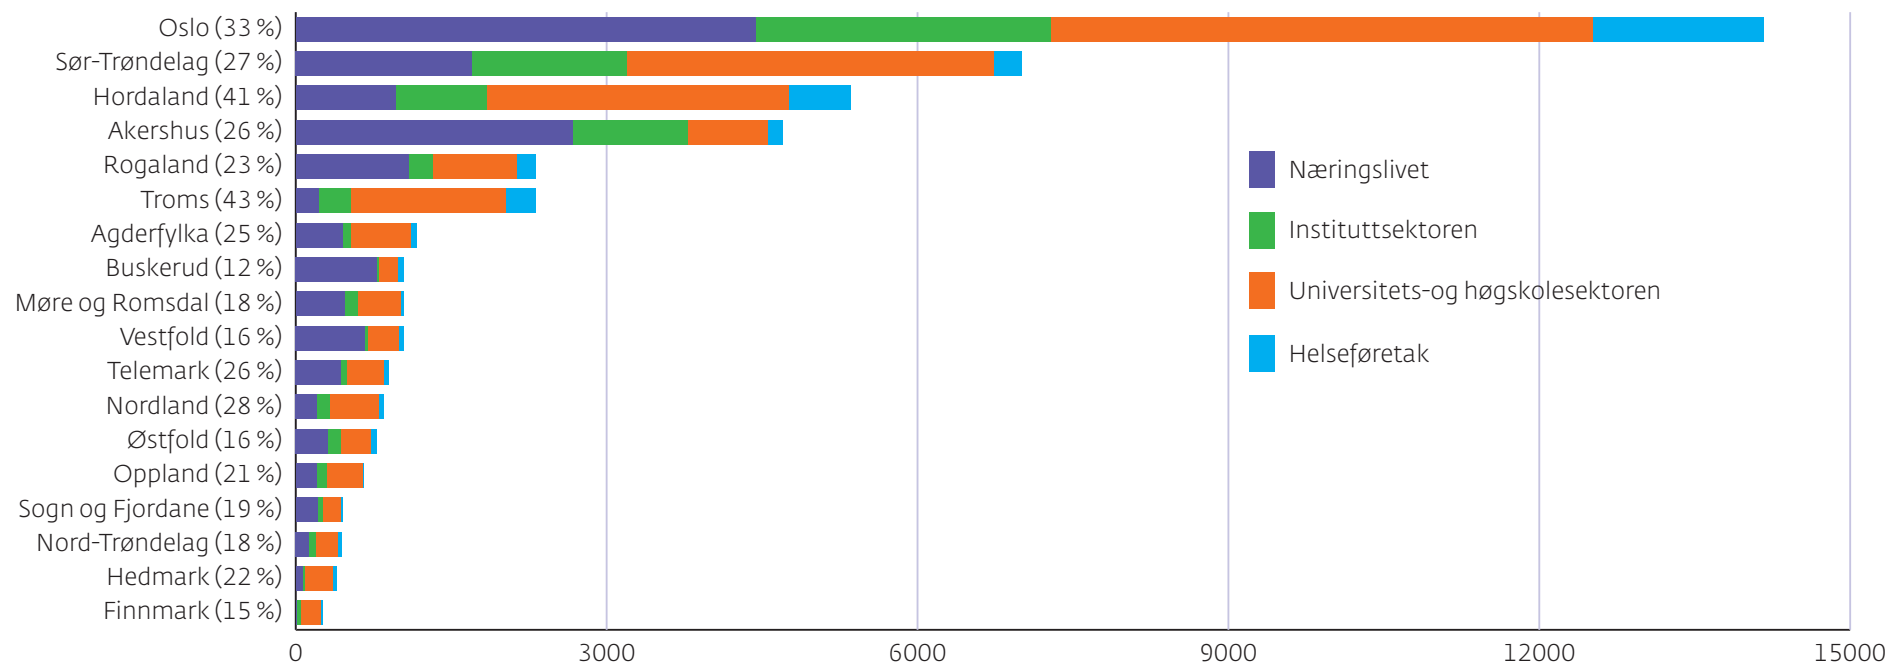

Forskarpersonale i 2010 etter fylke og sektor. Del med doktorgrad i parentes

Kjelde: SSB / NIFU, FoU Statistikk

Møre og Romsdal
fylkeskommune

www.mrfylke.no/statistikk