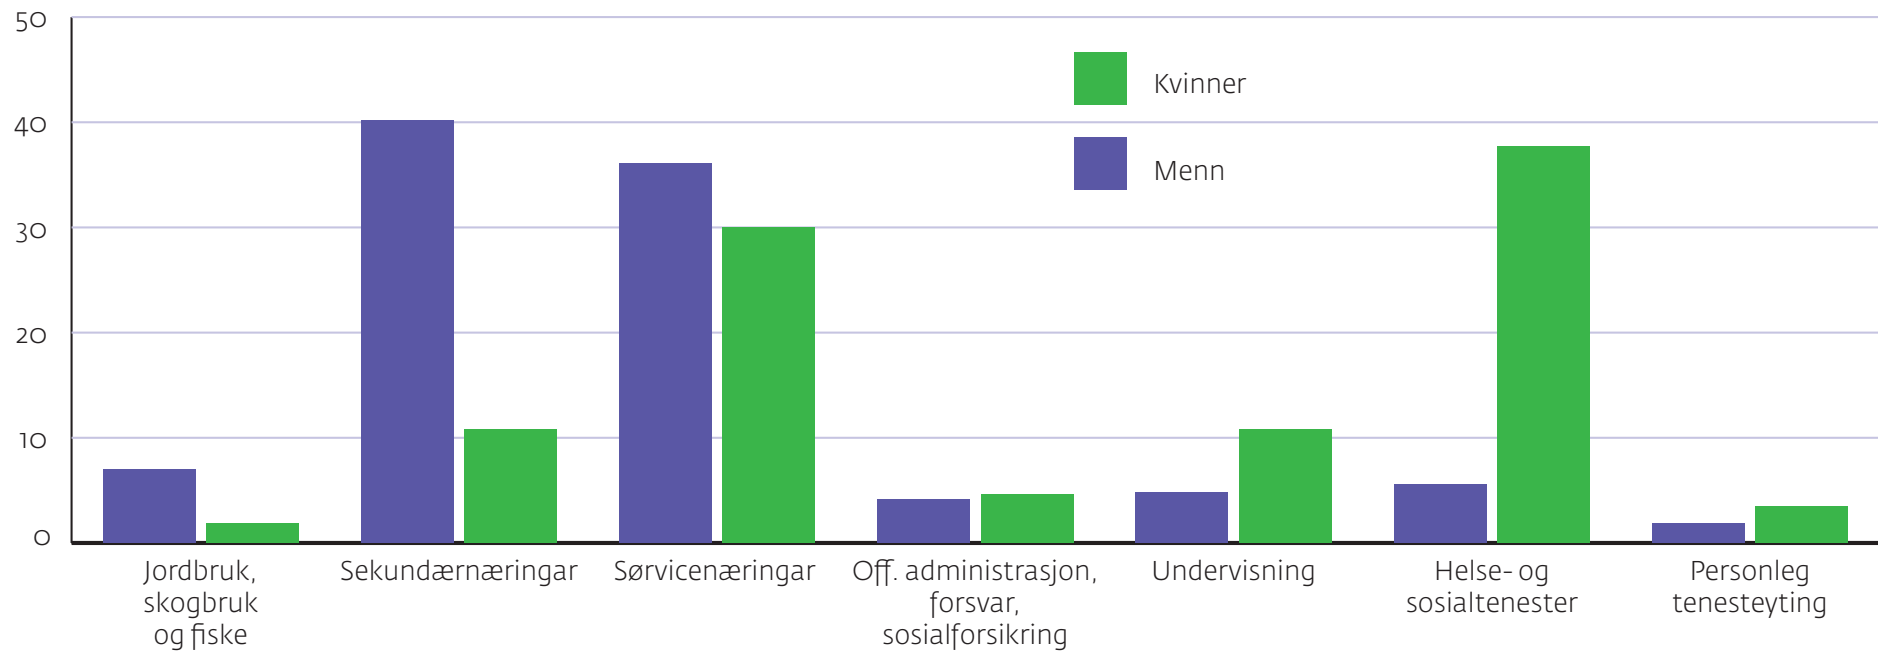

Kjønnsdelt arbeidsmarknad - Møre og Romsdal 2011 i prosent

Kjelde: SSB

Møre og Romsdal
fylkeskommune

www.mrfylke.no/statistikk