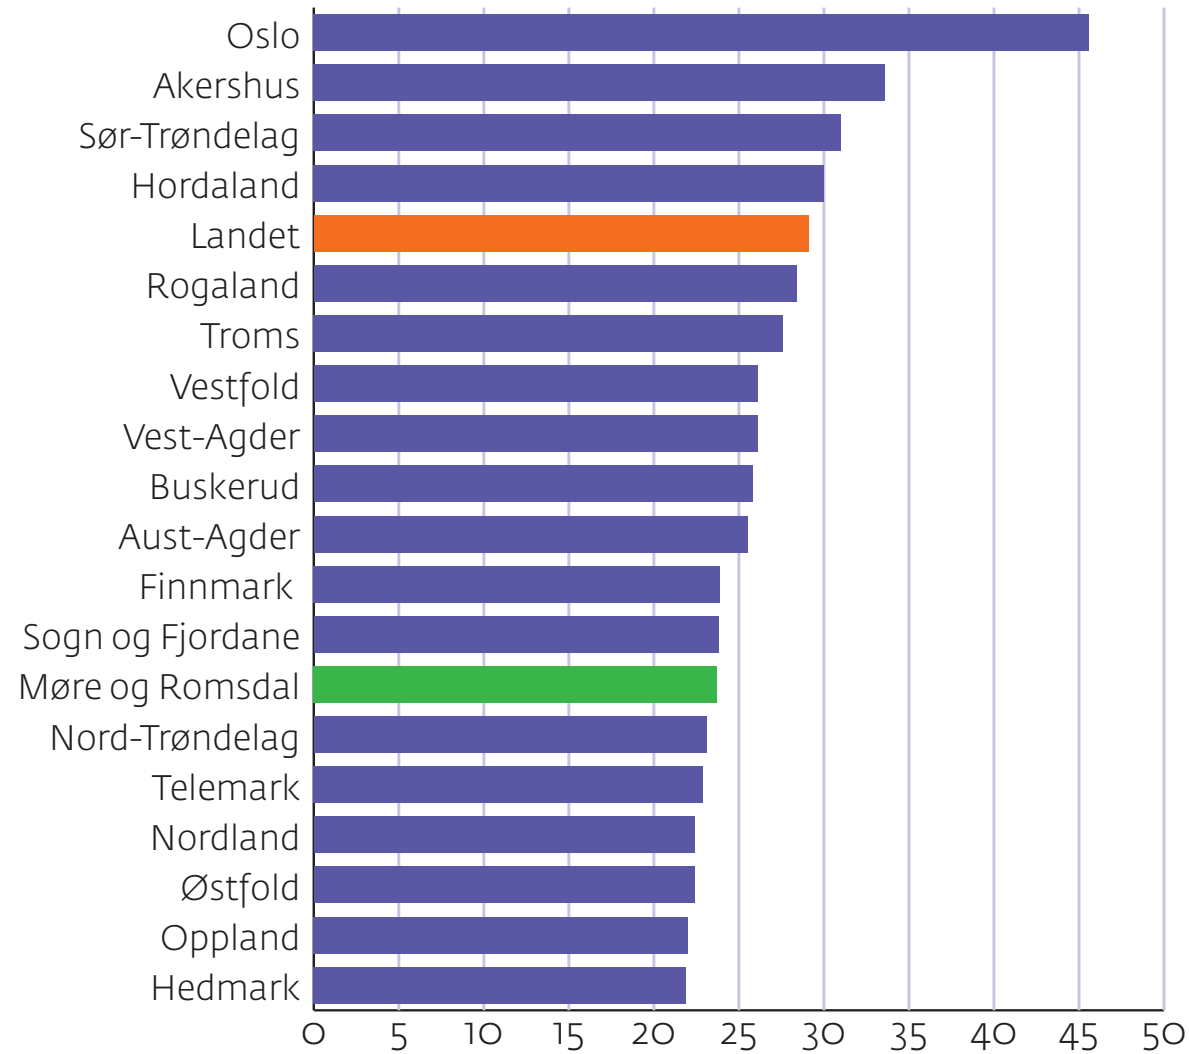

# Relativ del av befolkninga med høgare utdanning 2011

Kjelde: SSB

Møre og Romsdal  
fylkeskommune

[www.mrfylke.no/statistikk](http://www.mrfylke.no/statistikk)