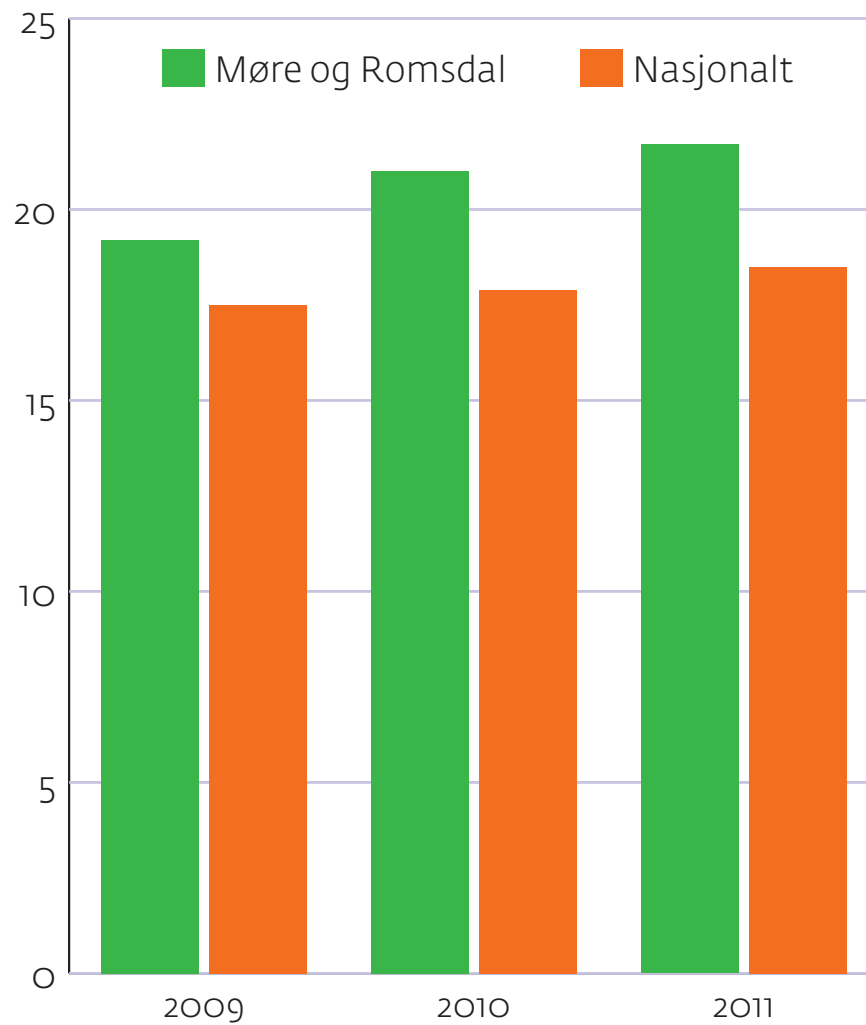

# Lærarar i % som er 60 år og eldre

Kjelde: SSB/KOSTRA

Møre og Romsdal  
fylkeskommune

[www.mrfylke.no/statistikk](http://www.mrfylke.no/statistikk)