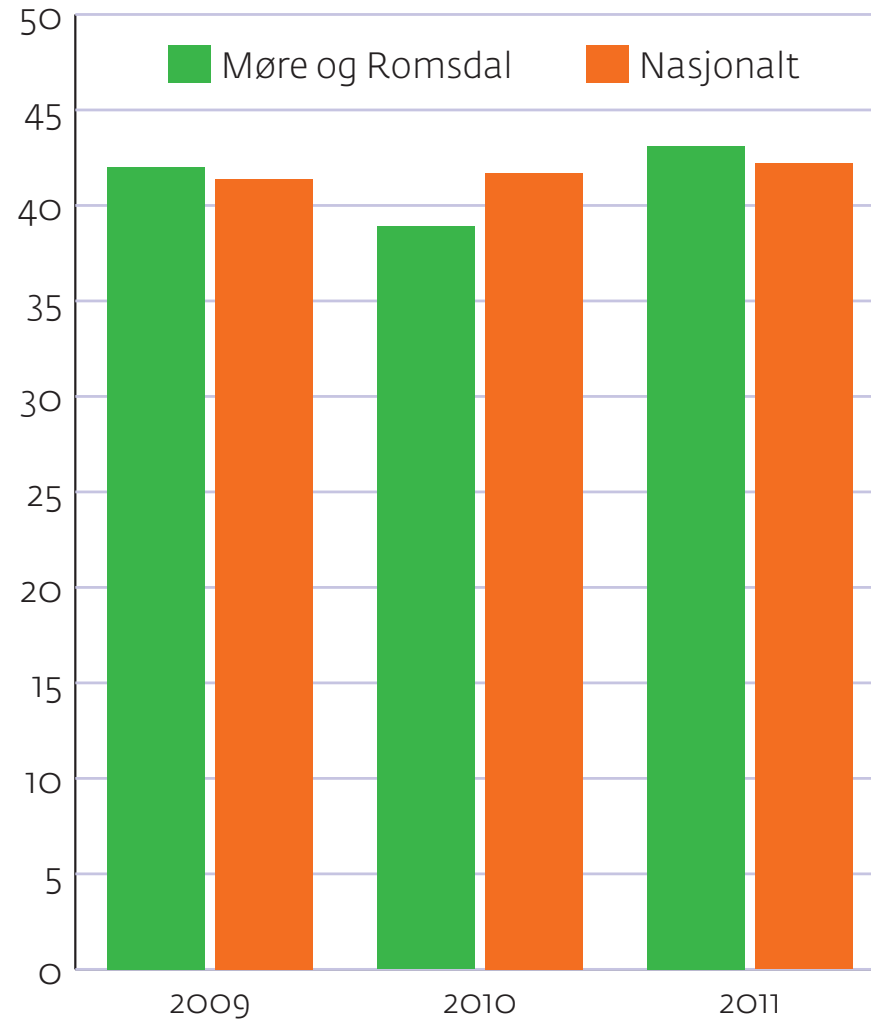

# Elevar i % med direkte overgang frå vgo til høgare utdanning

Kjelde: SSB/KOSTRA

Møre og Romsdal  
fylkeskommune

[www.mrfylke.no/statistikk](http://www.mrfylke.no/statistikk)