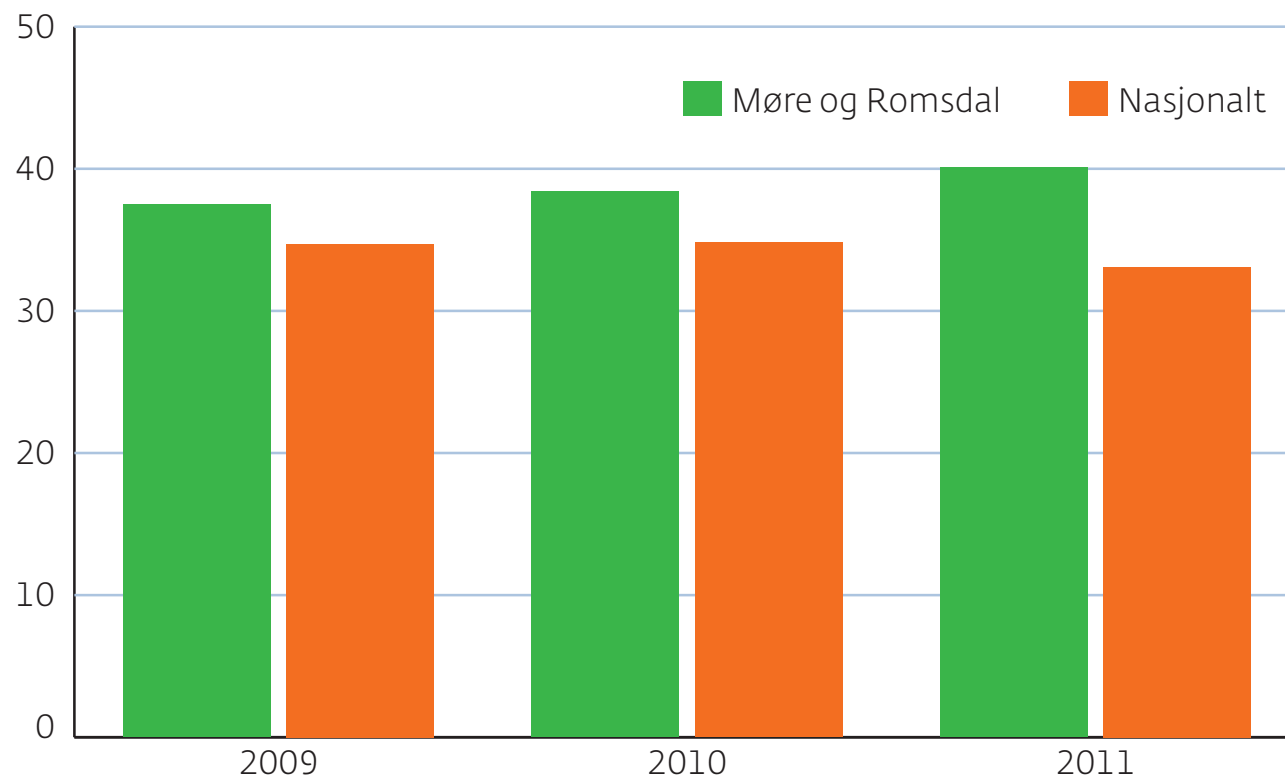

# Elevar i % Vg2 yrkesfag i 2011, lære i 2012

Kjelde: SSB/KOSTRA

Møre og Romsdal  
fylkeskommune

[www.mrfylke.no/statistikk](http://www.mrfylke.no/statistikk)