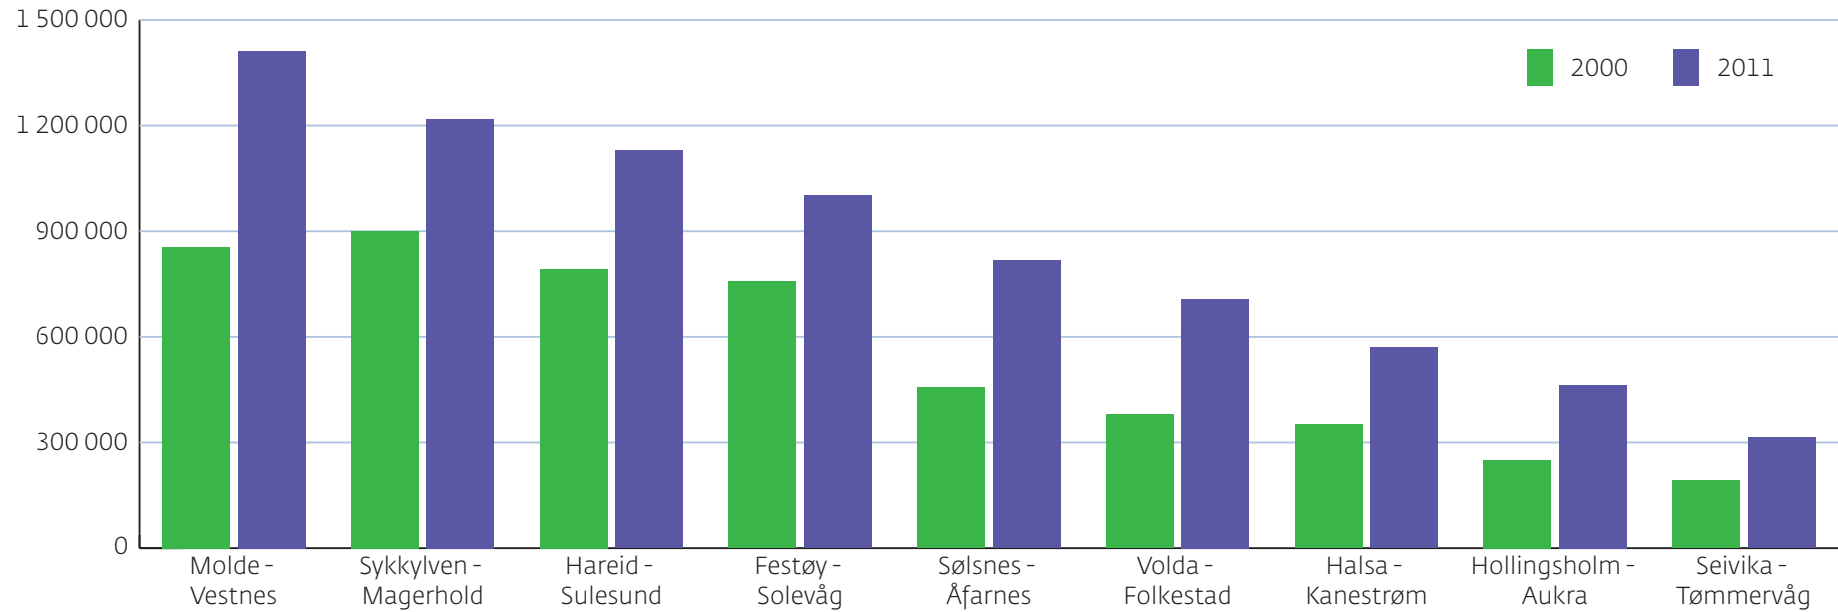

Største ferjesambanda i Møre og Romsdal målt i personbileiningar

Kjelde: Møre og Romsdal fylkeskommune

Møre og Romsdal
fylkeskommune

www.mrfylke.no/statistikk