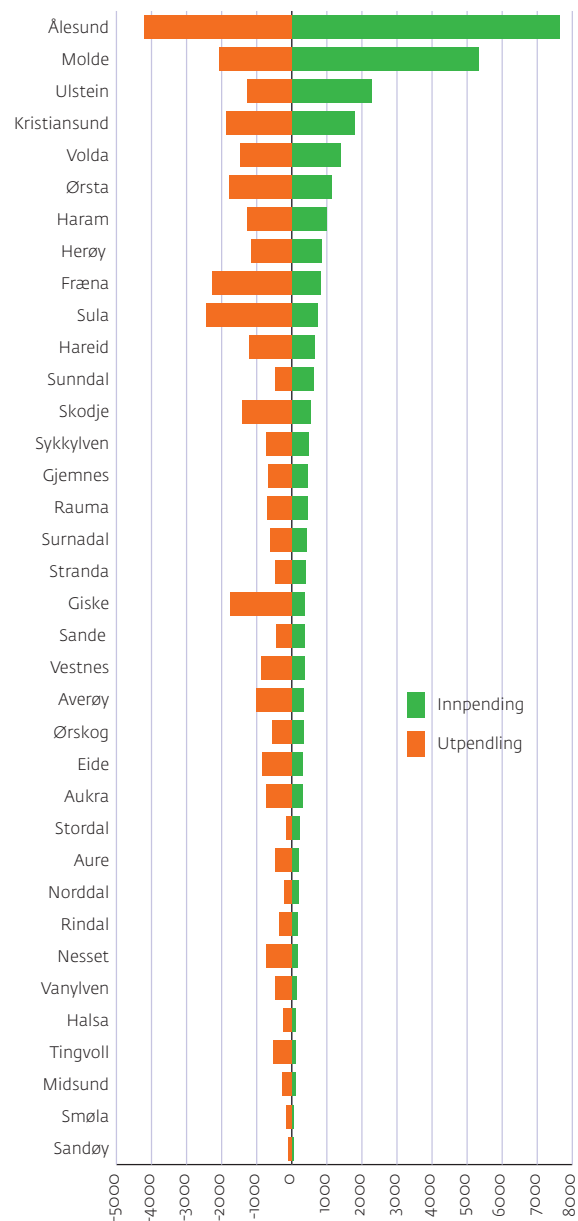

Tal pendlarar ut / inn til kommunen 2011

Kjelde: SSB

Møre og Romsdal
fylkeskommune

www.mrfylke.no/statistikk