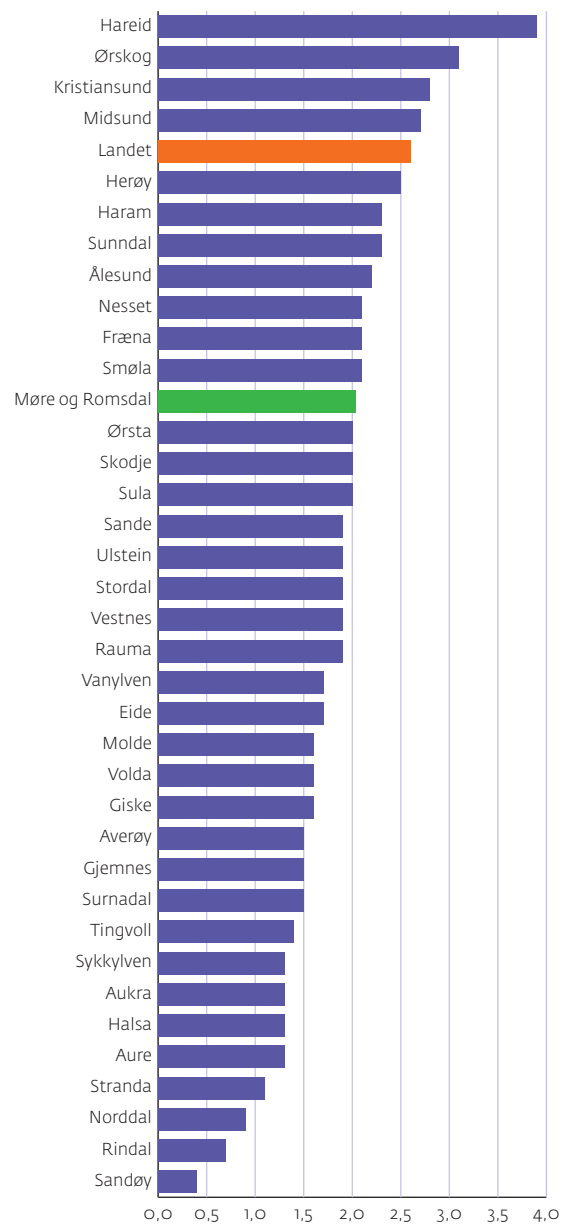

# Arbeidsløyse i prosent av arbeidsstyrken august 2012

Kjelde: NAV

Møre og Romsdal  
fylkeskommune

[www.mrfylke.no/statistikk](http://www.mrfylke.no/statistikk)