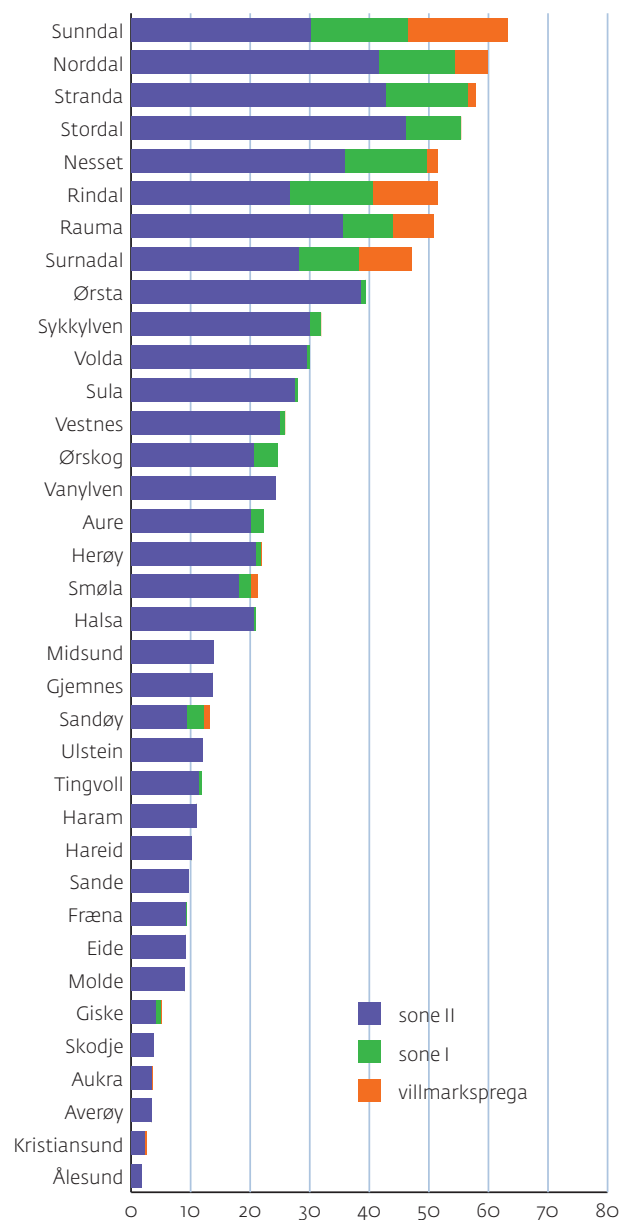

Areal inngrepsfrie område i kommunane i Møre og Romsdal 2008

Kjelde: Miljøstatus Møre og Romsdal

Møre og Romsdal
fylkeskommune

www.mrfylke.no/statistikk